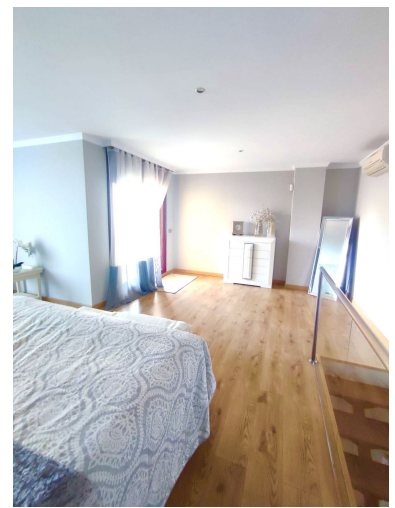

Precio: 290.000 €

Descripción: Ático Dúplex, Benahavís, Costa del Sol. 2 Dormitorios, 1 Baño, Construidos 125 m², Terraza 40 m².
Posición : Cerca de Golf, Cerca de Ciudad, Cerca de Colegios, Urbanización. Orientación : Noreste . Estado :
Excelente. Piscina : Comunitaria, Cubierta, Con Calefacción, Piscina de Niños. Climatización : Aire Acondicionado,
A/A Caliente, A/A Frio. Vistas : Montaña, Panorámicas, Jardín, Piscina, Bosques. Características : Terraza
Cubierta, Ascensor, Armarios Empotrados, Terraza Privada, Solario, TV Satélite , WiFi, Gimnasio, Sauna, Sala de
Juegos, Paddle Tennis, Pista de Tennis, Lavadero, Baño En-Suite, Acceso para personas con movilidad reducida,
Barbacoa, Doble acristalamiento, Restaurant, Fibra óptica. Muebles : Amueblada. Cocina : Equipada. Jardin :
Comunitario, Paisajista. Seguridad : Recinto Cerrado, Seguridad 24 Horas. Aparcamiento : Subterráneo, Garaje,
Cubierto, Libre, Calle, Más de uno, Comunitario, Privado. Servicios Públicos : Electricidad. Categoría : Golf.