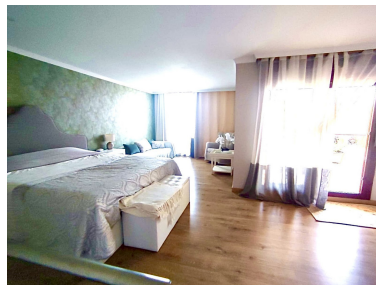

Precio: 290.000 €

Descripción: Ático Dúplex, Benahavís, Costa del Sol. 2 Dormitorios, 1 Baño, Construidos 125 m², Terraza 40 m².
Posición : Cerca de Golf, Cerca de Ciudad, Cerca de Colegios, Urbanización. Orientación : Noreste . Estado :
Excelente. Piscina : Comunitaria, Cubierta, Con Calefacción, Piscina de Niños. Climatización : Aire Acondicionado,
A/A Caliente, A/A Frio. Vistas : Montaña, Panorámicas, Jardín, Piscina, Bosques. Características : Terraza
Cubierta, Ascensor, Armarios Empotrados, Terraza Privada, Solario, TV Satélite , WiFi, Gimnasio, Sauna, Sala de
Juegos, Paddle Tennis, Pista de Tennis, Lavadero, Baño En-Suite, Acceso para personas con movilidad reducida,
Barbacoa, Doble acristalamiento, Restaurant, Fibra óptica. Muebles : Amueblada. Cocina : Equipada. Jardin :
Comunitario, Paisajista. Seguridad : Recinto Cerrado, Seguridad 24 Horas. Aparcamiento : Subterráneo, Garaje,
Cubierto, Libre, Calle, Más de uno, Comunitario, Privado. Servicios Públicos : Electricidad. Categoría : Golf.