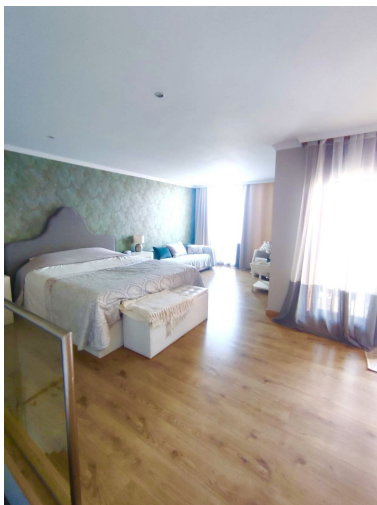

Precio: 290.000 €

Descripción: Ático Dúplex, Benahavís, Costa del Sol. 2 Dormitorios, 1 Baño, Construidos 125 m², Terraza 40 m².
Posición : Cerca de Golf, Cerca de Ciudad, Cerca de Colegios, Urbanización. Orientación : Noreste . Estado :
Excelente. Piscina : Comunitaria, Cubierta, Con Calefacción, Piscina de Niños. Climatización : Aire Acondicionado,
A/A Caliente, A/A Frio. Vistas : Montaña, Panorámicas, Jardín, Piscina, Bosques. Características : Terraza
Cubierta, Ascensor, Armarios Empotrados, Terraza Privada, Solario, TV Satélite , WiFi, Gimnasio, Sauna, Sala de
Juegos, Paddle Tennis, Pista de Tennis, Lavadero, Baño En-Suite, Acceso para personas con movilidad reducida,
Barbacoa, Doble acristalamiento, Restaurant, Fibra óptica. Muebles : Amueblada. Cocina : Equipada. Jardin :
Comunitario, Paisajista. Seguridad : Recinto Cerrado, Seguridad 24 Horas. Aparcamiento : Subterráneo, Garaje,
Cubierto, Libre, Calle, Más de uno, Comunitario, Privado. Servicios Públicos : Electricidad. Categoría : Golf.