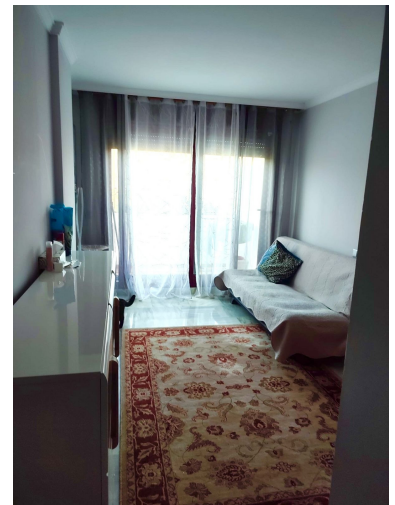

Precio: 290.000 €

Descripción: Ático Dúplex, Benahavís, Costa del Sol. 2 Dormitorios, 1 Baño, Construidos 125 m², Terraza 40 m².
Posición : Cerca de Golf, Cerca de Ciudad, Cerca de Colegios, Urbanización. Orientación : Noreste . Estado :
Excelente. Piscina : Comunitaria, Cubierta, Con Calefacción, Piscina de Niños. Climatización : Aire Acondicionado,
A/A Caliente, A/A Frio. Vistas : Montaña, Panorámicas, Jardín, Piscina, Bosques. Características : Terraza
Cubierta, Ascensor, Armarios Empotrados, Terraza Privada, Solario, TV Satélite , WiFi, Gimnasio, Sauna, Sala de
Juegos, Paddle Tennis, Pista de Tennis, Lavadero, Baño En-Suite, Acceso para personas con movilidad reducida,
Barbacoa, Doble acristalamiento, Restaurant, Fibra óptica. Muebles : Amueblada. Cocina : Equipada. Jardin :
Comunitario, Paisajista. Seguridad : Recinto Cerrado, Seguridad 24 Horas. Aparcamiento : Subterráneo, Garaje,
Cubierto, Libre, Calle, Más de uno, Comunitario, Privado. Servicios Públicos : Electricidad. Categoría : Golf.