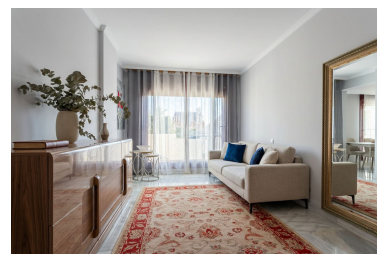

Ático en Benahavís

Referencia: R5304970

Dormitorios: 2
Estado: Venta

Baños: 1
Tipo de propiedad: Ático

M²: 125
Plazas: por petición

Precio: 289.000 €

Descripción: BEST PRICE! Duplex Penthouse on the New Golden Mile – Benahavís Parque Botánico Resort & Country Club, es un exclusivo complejo residencial en el municipio de Benahavis, situado en un pintoresco entorno montañoso, pero a sólo un corto trayecto en coche de la costa, campos de golf y toda la infraestructura de la Costa del Sol. El complejo cuenta con una arquitectura única, abundancia de zonas verdes, jardines paisajísticos con lagunas y cascadas y una amplia gama de servicios de resort, por lo que es un lugar ideal para residencia permanente, vacaciones o inversión. Infraestructura y servicios del complejo: - Varias piscinas exteriores con tumbonas y bar junto a la piscina - Amplios jardines cuidados con plantas tropicales - Piscina cubierta, zona de spa con jacuzzi, sauna e hidromasaje - Moderno gimnasio y zona de yoga - Pistas de tenis y pádel, campo de minifútbol - Espacio de co-working para residentes - Seguridad 24 horas y videovigilancia - Aparcamiento subterráneo y trasteros - Parques infantiles y zonas de recreo - Posibilidad de alquilar apartamentos a través de la empresa gestora del complejo. El complejo está rodeado de naturaleza, lo que proporciona tranquilidad y privacidad, pero al mismo tiempo está a 10 minutos en coche de playas, restaurantes, tiendas y los mejores clubs de golf de la región (El Paraíso, Villa Padierna, Atalaya, Guadalmina).