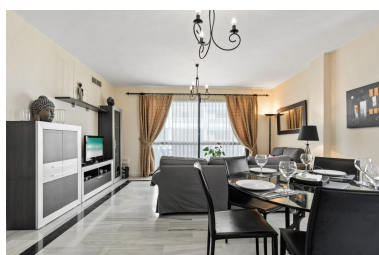

Apartamento en Puerto Banús

Referencia: R5306425

Dormitorios: 2

Baños: 2

M²: 114

Precio: 850.000 €

Estado: Venta

Tipo de propiedad:
Apartamento

Plazas: por petición

Descripción: Un apartamento exclusivo en venta en Puerto Banús, ubicado en el prestigioso complejo en primera línea de playa Playas del Duque. Esta luminosa y amplia vivienda de 2 dormitorios y 2 baños ofrece generosas zonas de estar, dormitorios confortables y una terraza privada con vistas a los cuidados jardines tropicales. Existe un excelente potencial para crear un tercer dormitorio y un baño adicional mediante la reforma de la cocina hacia un diseño moderno de concepto abierto, aportando mayor valor y atractivo a la propiedad. Los residentes disfrutan de seguridad y conserjería 24 horas, tres piscinas, dos restaurantes privados dentro del complejo y acceso directo a la playa a través de más de 40.000 m² de jardines. Gimnasio, supermercado, farmacia, cafeterías y restaurantes se encuentran a pocos pasos. Incluye plaza de garaje privada. Mobiliario negociable. Una magnífica oportunidad de inversión en Marbella, ideal como residencia habitual, segunda vivienda de lujo o propiedad con alta rentabilidad en una de las urbanizaciones en primera línea de playa más demandadas de la Costa del Sol.