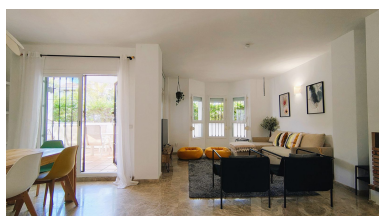

Plazas: por petición

Descripción:Espacioso piso ubicado en el corazón de Nueva Andalucía, en una urbanización cerrada y segura, este apartamento ofrece una ubicación estratégica inigualable. La comodidad es la clave: dispone de supermercado dentro del complejo, cafeterías a la vuelta de la esquina y una oferta educativa excelente con 2 colegios a pie y otros dos a solo 1.000 metros. Para los amantes del deporte, se encuentra a solo 500m de La Dama de Noche y a 900m de Aloha Golf. Ubicado en el corazón de Nueva Andalucía, en una urbanización cerrada y segura, este apartamento ofrece una ubicación estratégica inigualable. La comodidad es la clave: dispone de supermercado dentro del complejo, cafeterías a la vuelta de la esquina y una oferta educativa excelente con 2 colegios a pie y otros dos a solo 1.000 metros. Para los amantes del deporte, se encuentra a solo 500m de La Dama de Noche y a 900m de Aloha Golf. La Propiedad Se trata de una planta baja de 135m² construidos, ideal para personas con movilidad reducida por su fácil acceso. Orientada al sur, la vivienda es extremadamente soleada durante todo el día. Distribución actual: 3 dormitorios amplios y 2 baños completos. Potencial: Gracias a su amplitud, se puede convertir fácilmente en 4 dormitorios, aumentando su valor y rentabilidad. Estado: Muy bien cuidada, se entrega con muebles incluidos y solo requiere una mano de pintura para entrar a vivir o alquilar. Inversión y Estilo de Vida: La propiedad cuenta con Licencia Vacacional, lo que unido a su cercanía a la playa (1.850m) y a los campos de golf, la convierte en una pieza codiciada para el mercado de alquiler. Ideal como residencia permanente por su cercanía a servicios o como segunda vivienda de alto rendimiento.