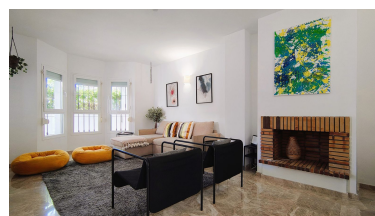

Apartamento en Nueva Andalucía

Referencia: R5315008

Dormitorios: 3

Baños: 2

M²: 135

Precio: 520.000 €

Estado: Venta

Tipo de propiedad:
Apartamento

Plazas: por petición

Descripción:Espacioso piso ubicado en el corazón de Nueva Andalucía, en una urbanización cerrada y segura, este apartamento ofrece una ubicación estratégica inigualable. La comodidad es la clave: dispone de supermercado dentro del complejo, cafeterías a la vuelta de la esquina y una oferta educativa excelente con 2 colegios a pie y otros dos a solo 1.000 metros. Para los amantes del deporte, se encuentra a solo 500m de La Dama de Noche y a 900m de Aloha Golf. Ubicado en el corazón de Nueva Andalucía, en una urbanización cerrada y segura, este apartamento ofrece una ubicación estratégica inigualable. La comodidad es la clave: dispone de supermercado dentro del complejo, cafeterías a la vuelta de la esquina y una oferta educativa excelente con 2 colegios a pie y otros dos a solo 1.000 metros. Para los amantes del deporte, se encuentra a solo 500m de La Dama de Noche y a 900m de Aloha Golf. La Propiedad Se trata de una planta baja de 135m² construidos, ideal para personas con movilidad reducida por su fácil acceso. Orientada al sur, la vivienda es extremadamente soleada durante todo el día. Distribución actual: 3 dormitorios amplios y 2 baños completos. Potencial: Gracias a su amplitud, se puede convertir fácilmente en 4 dormitorios, aumentando su valor y rentabilidad. Estado: Muy bien cuidada, se entrega con muebles incluidos y solo requiere una mano de pintura para entrar a vivir o alquilar. Inversión y Estilo de Vida: La propiedad cuenta con Licencia Vacacional, lo que unido a su cercanía a la playa (1.850m) y a los campos de golf, la convierte en una pieza codiciada para el mercado de alquiler. Ideal como residencia permanente por su cercanía a servicios o como segunda vivienda de alto rendimiento.