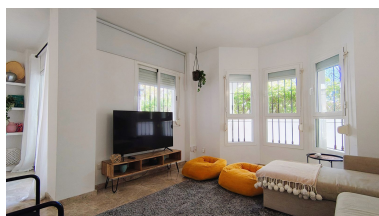

Plazas: por petición

Descripción:Espacioso piso ubicado en el corazón de Nueva Andalucía, en una urbanización cerrada y segura, este apartamento ofrece una ubicación estratégica inigualable. La comodidad es la clave: dispone de supermercado dentro del complejo, cafeterías a la vuelta de la esquina y una oferta educativa excelente con 2 colegios a pie y otros dos a solo 1.000 metros. Para los amantes del deporte, se encuentra a solo 500m de La Dama de Noche y a 900m de Aloha Golf. Ubicado en el corazón de Nueva Andalucía, en una urbanización cerrada y segura, este apartamento ofrece una ubicación estratégica inigualable. La comodidad es la clave: dispone de supermercado dentro del complejo, cafeterías a la vuelta de la esquina y una oferta educativa excelente con 2 colegios a pie y otros dos a solo 1.000 metros. Para los amantes del deporte, se encuentra a solo 500m de La Dama de Noche y a 900m de Aloha Golf. La Propiedad Se trata de una planta baja de 135m² construidos, ideal para personas con movilidad reducida por su fácil acceso. Orientada al sur, la vivienda es extremadamente soleada durante todo el día. Distribución actual: 3 dormitorios amplios y 2 baños completos. Potencial: Gracias a su amplitud, se puede convertir fácilmente en 4 dormitorios, aumentando su valor y rentabilidad. Estado: Muy bien cuidada, se entrega con muebles incluidos y solo requiere una mano de pintura para entrar a vivir o alquilar. Inversión y Estilo de Vida: La propiedad cuenta con Licencia Vacacional, lo que unido a su cercanía a la playa (1.850m) y a los campos de golf, la convierte en una pieza codiciada para el mercado de alquiler. Ideal como residencia permanente por su cercanía a servicios o como segunda vivienda de alto rendimiento.