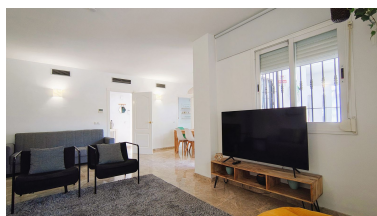

Plazas: por petición

Descripción:Espacioso piso ubicado en el corazón de Nueva Andalucía, en una urbanización cerrada y segura, este apartamento ofrece una ubicación estratégica inigualable. La comodidad es la clave: dispone de supermercado dentro del complejo, cafeterías a la vuelta de la esquina y una oferta educativa excelente con 2 colegios a pie y otros dos a solo 1.000 metros. Para los amantes del deporte, se encuentra a solo 500m de La Dama de Noche y a 900m de Aloha Golf. Ubicado en el corazón de Nueva Andalucía, en una urbanización cerrada y segura, este apartamento ofrece una ubicación estratégica inigualable. La comodidad es la clave: dispone de supermercado dentro del complejo, cafeterías a la vuelta de la esquina y una oferta educativa excelente con 2 colegios a pie y otros dos a solo 1.000 metros. Para los amantes del deporte, se encuentra a solo 500m de La Dama de Noche y a 900m de Aloha Golf. La Propiedad Se trata de una planta baja de 135m² construidos, ideal para personas con movilidad reducida por su fácil acceso. Orientada al sur, la vivienda es extremadamente soleada durante todo el día. Distribución actual: 3 dormitorios amplios y 2 baños completos. Potencial: Gracias a su amplitud, se puede convertir fácilmente en 4 dormitorios, aumentando su valor y rentabilidad. Estado: Muy bien cuidada, se entrega con muebles incluidos y solo requiere una mano de pintura para entrar a vivir o alquilar. Inversión y Estilo de Vida: La propiedad cuenta con Licencia Vacacional, lo que unido a su cercanía a la playa (1.850m) y a los campos de golf, la convierte en una pieza codiciada para el mercado de alquiler. Ideal como residencia permanente por su cercanía a servicios o como segunda vivienda de alto rendimiento.