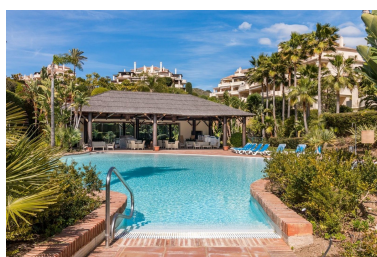

Plazas: por petición

Descripción: Capanes del Golf es un desarrollo de lujo ubicado entre la costa y el pueblo de Benahavís, a solo 15 minutos del famoso Puerto Banús y Marbella. La sala de estar tiene acceso directo a la amplia terraza orientada al noreste; la cocina está completamente equipada con electrodomésticos modernos. El apartamento está en la planta baja y cuenta con aire acondicionado frío y calor en todas las estancias. Es un apartamento de lujo con suelos de mármol y mobiliario contemporáneo. El complejo está rodeado por su propio campo de golf y es completamente cerrado con seguridad las 24 horas. Los jardines han sido cuidadosamente paisajistas y hay varias piscinas, incluida una hermosa piscina cubierta, gimnasio y área de spa.

Destacado:

Golf, Golf, Piscina, Aire acondicionado, Vistas a la montaña, Golf, Jardín privado, Ascensor, None, Plazas