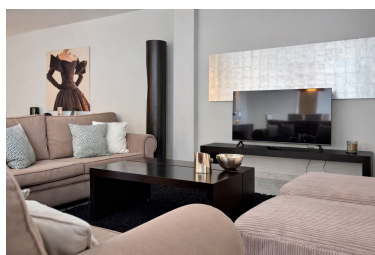

Ático en Puerto Banús

Referencia: R5321182

Dormitorios: 3  
Estado: Venta

Baños: 4  
Tipo de propiedad: Ático

M<sup>2</sup>: 291  
Plazas: por petición

Precio: 3.600.000 €

Descripción:Ático dúplex de lujo con vistas panorámicas al mar. 3 dormitorios, 4 baños, terraza cubierta y un amplio solárium. Playas del Duque es uno de los complejos residenciales más exclusivos de Marbella y Puerto Banús. Con razón ostenta la categoría de Gran Lujo. Su privilegiada ubicación en primera línea de playa, seguridad 24 horas, servicio de conserjería y magníficos jardines galardonados que abarcan 30.000 m<sup>2</sup> convierten este complejo en un lugar verdaderamente único. En el interior de los jardines, los residentes disfrutan de 3 piscinas exteriores y 2 restaurantes-bar de uso exclusivo para propietarios. El complejo también ofrece acceso privado y directo tanto a la playa como a Puerto Banús, famoso por sus boutiques de lujo y sus impresionantes yates.