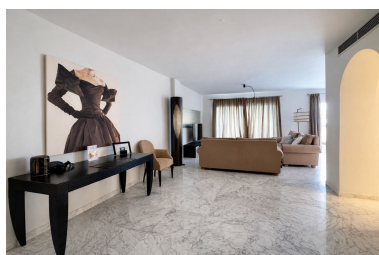

Ático en Puerto Banús

Referencia: R5321182

Dormitorios: 3  
Estado: Venta

Baños: 4  
Tipo de propiedad: Ático

M<sup>2</sup>: 291  
Plazas: por petición

Precio: 3.600.000 €

Descripción:Ático dúplex de lujo con vistas panorámicas al mar. 3 dormitorios, 4 baños, terraza cubierta y un amplio solárium. Playas del Duque es uno de los complejos residenciales más exclusivos de Marbella y Puerto Banús. Con razón ostenta la categoría de Gran Lujo. Su privilegiada ubicación en primera línea de playa, seguridad 24 horas, servicio de conserjería y magníficos jardines galardonados que abarcan 30.000 m<sup>2</sup> convierten este complejo en un lugar verdaderamente único. En el interior de los jardines, los residentes disfrutan de 3 piscinas exteriores y 2 restaurantes-bar de uso exclusivo para propietarios. El complejo también ofrece acceso privado y directo tanto a la playa como a Puerto Banús, famoso por sus boutiques de lujo y sus impresionantes yates.