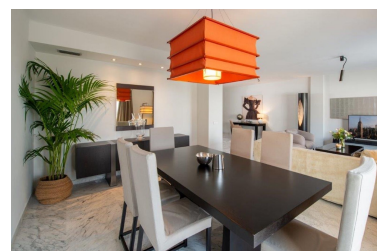

Ático en Puerto Banús

Referencia: R5321182

Dormitorios: 3  
Estado: Venta

Baños: 4  
Tipo de propiedad: Ático

M<sup>2</sup>: 291  
Plazas: por petición

Precio: 3.600.000 €

Descripción:Ático dúplex de lujo con vistas panorámicas al mar. 3 dormitorios, 4 baños, terraza cubierta y un amplio solárium. Playas del Duque es uno de los complejos residenciales más exclusivos de Marbella y Puerto Banús. Con razón ostenta la categoría de Gran Lujo. Su privilegiada ubicación en primera línea de playa, seguridad 24 horas, servicio de conserjería y magníficos jardines galardonados que abarcan 30.000 m<sup>2</sup> convierten este complejo en un lugar verdaderamente único. En el interior de los jardines, los residentes disfrutan de 3 piscinas exteriores y 2 restaurantes-bar de uso exclusivo para propietarios. El complejo también ofrece acceso privado y directo tanto a la playa como a Puerto Banús, famoso por sus boutiques de lujo y sus impresionantes yates.