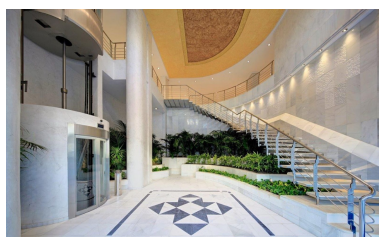

Ático en Puerto Banús

Referencia: R5321182

Dormitorios: 3  
Estado: Venta

Baños: 4  
Tipo de propiedad: Ático

M<sup>2</sup>: 291  
Plazas: por petición

Precio: 3.600.000 €

Descripción:Ático dúplex de lujo con vistas panorámicas al mar. 3 dormitorios, 4 baños, terraza cubierta y un amplio solárium. Playas del Duque es uno de los complejos residenciales más exclusivos de Marbella y Puerto Banús. Con razón ostenta la categoría de Gran Lujo. Su privilegiada ubicación en primera línea de playa, seguridad 24 horas, servicio de conserjería y magníficos jardines galardonados que abarcan 30.000 m<sup>2</sup> convierten este complejo en un lugar verdaderamente único. En el interior de los jardines, los residentes disfrutan de 3 piscinas exteriores y 2 restaurantes-bar de uso exclusivo para propietarios. El complejo también ofrece acceso privado y directo tanto a la playa como a Puerto Banús, famoso por sus boutiques de lujo y sus impresionantes yates.