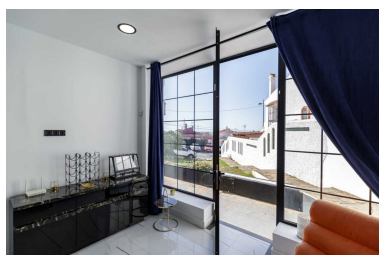

Plazas: por petición

---

Descripción:Local comercial en La Campana, con una superficie de 34 m<sup>2</sup>, ubicado en una zona comercial muy bien situada, rodeada de todo tipo de servicios y comercios. El inmueble cuenta actualmente con uso comercial, aunque existe la posibilidad de cambio a uso residencial, lo que lo convierte en una excelente oportunidad tanto para negocio propio, inversión o futura vivienda tipo estudio. Situado en un entorno con gran actividad comercial y buen tránsito, cerca de supermercados, restaurantes, transporte y otros servicios esenciales. Una propiedad versátil con gran potencial en una ubicación estratégica.