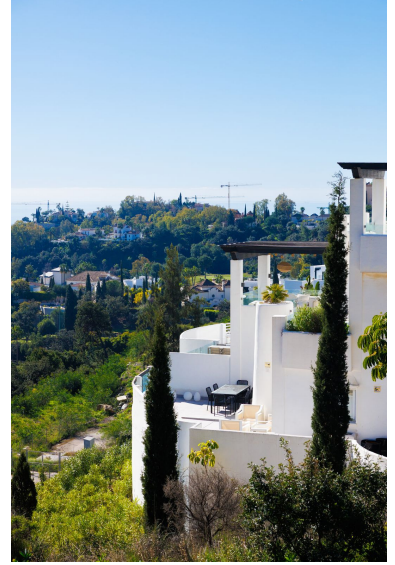

Precio: 465.000 €

Estado: Venta

Tipo de propiedad:
Apartamento

Plazas: por petición

Descripción: Un encantador apartamento residencial ubicado en el complejo Green Valley – Fase III, en la prestigiosa zona de Benahavís, a poca distancia de Marbella. Esta área es conocida por su entorno tranquilo, su belleza natural y su cercanía a campos de golf, restaurantes y todos los servicios esenciales de la Costa del Sol. La propiedad se encuentra en Bloque 1 – Apartamento nº 4 y ofrece una distribución práctica y cómoda. El apartamento cuenta con una superficie construida aproximada de 111,14 m², complementada con 12,85 m² de terrazas descubiertas y una impresionante terraza privada de aproximadamente 80,29 m², proporcionando un amplio espacio exterior ideal para relajarse, comer al aire libre o disfrutar del agradable clima mediterráneo. El apartamento consta de: • Vestíbulo de entrada • Amplio salón con zona de comedor • Cocina funcional • Dos cómodos dormitorios • Dos cuartos de baño • Terrazas exteriores que aportan abundante luz natural y espacio para disfrutar al aire libre. La vivienda se encuentra dentro de un tranquilo complejo residencial rodeado de naturaleza, lo que la convierte en una opción ideal tanto como residencia habitual, vivienda vacacional o inversión inmobiliaria en una de las zonas más demandadas del sur de España. Benahavís es conocido por su encanto, su excelente oferta gastronómica y sus impresionantes paisajes naturales. Además, se encuentra muy bien comunicado con Marbella, Puerto Banús, las playas, campos de golf y numerosos servicios de lujo, lo que lo convierte en un destino muy atractivo tanto para residentes como para inversores internacionales. Este apartamento representa una excelente oportunidad para adquirir una propiedad en la Costa del Sol, ofreciendo amplios espacios exteriores, privacidad y acceso a un estilo de vida mediterráneo relajado.