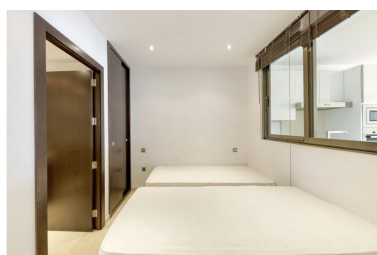

Apartamento en Puerto Banús

Referencia: R5324467

Dormitorios: 2

Baños: 2

M<sup>2</sup>: 100

Precio: 795.000 €

Estado: Venta

Tipo de propiedad:  
Apartamento

Plazas: por petición

Descripción: En el corazón del prestigioso estilo de vida del puerto deportivo de Puerto Banús, este elegante apartamento en planta intermedia ofrece la combinación perfecta de comodidad, ubicación y atractivo como inversión. Con 2 amplios dormitorios y 2 baños modernos distribuidos en 100 m<sup>2</sup> de espacio bien aprovechado, la vivienda se presenta en excelente estado. Su distribución luminosa y funcional se ve reforzada por una orientación noreste, que permite disfrutar de una agradable luz por la mañana y mantiene el ambiente fresco durante los meses más cálidos. Idealmente situado a pocos minutos del puerto, la marina, las playas, las tiendas y el animado centro urbano, este apartamento te sitúa en el corazón de uno de los destinos más exclusivos y demandados de la Costa del Sol. Ya sea como vivienda vacacional, residencia habitual o inversión de alta rentabilidad, su ubicación garantiza una fuerte demanda durante todo el año. Con todo lo que ofrece Puerto Banús a tu alcance—yates de lujo, restaurantes de alta gama, boutiques de diseño y un animado paseo marítimo—esta propiedad representa una oportunidad excepcional para disfrutar del estilo de vida mediterráneo en uno de los enclaves costeros más emblemáticos de España.