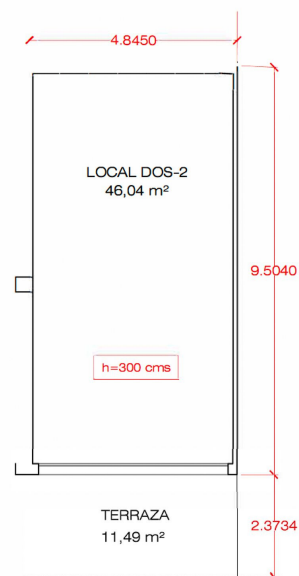

Descripción: UBICACIÓN PRIVILEGIADA EN BENALMADENA COSTA. Excelente local comercial recién renovado en venta en la principal zona comercial de Benalmádena Costa, frente al lujoso Hotel Vinci. La playa está a tan solo 50 metros, lo que garantiza un buen flujo de personas para su futuro negocio. También hay una terraza abierta de buen tamaño, los negocios adyacentes han cubierto sus terrazas.

Destacado:

None, Vistas al mar, None