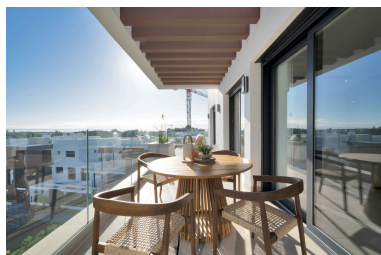

Ático en Estepona

Referencia: R5338267

Dormitorios: 3  
Estado: Venta

Baños: 2  
Tipo de propiedad: Ático

M<sup>2</sup>: 126  
Plazas: por petición

Precio: 999.000 €

Descripción: Este lujoso ático a estrenar en Atalaya Emotion, Estepona, cuenta con 3 amplios dormitorios y dispone de una terraza privada y un solárium, que ofrecen impresionantes vistas del paisaje circundante. Ubicado en un moderno complejo residencial, esta propiedad ofrece una combinación perfecta de comodidad y lujo. La amplia terraza es ideal para cenar al aire libre o relajarse, mientras que el solárium brinda vistas panorámicas, convirtiéndolo en el lugar perfecto para disfrutar del sol. El apartamento está diseñado con acabados de alta calidad y está rodeado de exuberantes jardines comunitarios, piscinas y comodidades, garantizando un estilo de vida sereno pero vibrante cerca de la Costa del Sol. Podrás disfrutar de unas magníficas zonas comunes con piscina de adulto, piscina infantil, jacuzzis, gimnasio, zona de yoga, pista de petanca y área de juegos infantiles. LET US MOVE YOU!