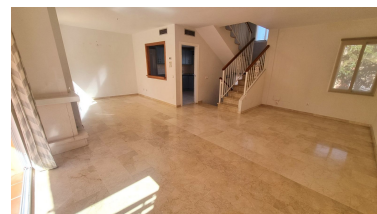

House en Nueva Andalucía

Referencia: R5346454

Dormitorios: 3  
Estado: Venta

Baños: por petición  
Tipo de propiedad: House

M<sup>2</sup>: 209  
Plazas: por petición

Precio: 620.000 €

Descripción: Estupenda casa adosada SIN MUEBLES muy bien ubicada en una zona tranquila entre Nueva Andalucía y San Pedro de Alcántara, a escasos minutos de Puerto Banús y muy cerca de todo tipo de servicios, club deportivo, colegios, campos de golf... La urbanización, de estilo Mediterráneo con bonitos jardines y calles privadas, es completamente cerrada y tiene cámaras de seguridad, además posee también dos piscinas comunitarias. La propiedad se distribuye en cuatro alturas; abajo del todo se encuentra el sótano/parking de grandes dimensiones, en la planta baja está el salón comedor con chimenea y con acceso a una gran terraza, la cocina que está completamente amueblada y un aseo, en la primera planta hay tres dormitorios y dos baños, y en el ático hay una amplia terraza/solárium muy agradable. Es una fantástica propiedad para vivir en familia en una zona residencial y muy a mano de todos los servicios.