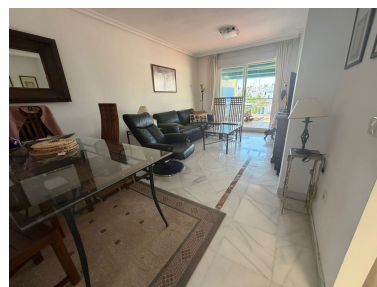

Precio: 499.000 €

Descripción: □ Características destacadas de la propiedad: • 2 amplios dormitorios y 2 baños • Luminoso salón-comedor con acceso a una terraza privada • Cocina totalmente equipada (necesita una reforma) • Excelente distribución con mucha luz natural • Gran potencial de renovación para añadir valor CON PARKING Características de la comunidad: • Complejo cerrado • Jardines bien cuidados • Gran piscina comunitaria Ubicación privilegiada: • Muy cerca del gimnasio Real Club Padel Marbella • A poca distancia a pie de tiendas, restaurantes y servicios • A pocos minutos de Puerto Banús, las playas y los campos de golf