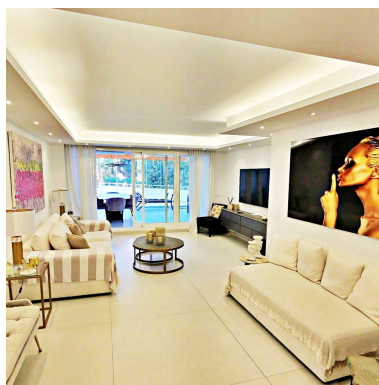

Apartamento en Puerto Banús

Referencia: R5350438

Dormitorios: 2

Baños: 2

M<sup>2</sup>: 160

Precio: 1.250.000 €

Estado: Venta

Tipo de propiedad:  
Apartamento

Plazas: por petición

---

Descripción: Sofisticado apartamento de diseño en La Herradura | Exclusividad y estilo mediterráneo Enclavado en la prestigiosa urbanización La Herradura, este excepcional apartamento redefine el concepto de elegancia contemporánea en la Costa del Sol. La propiedad ha sido sometida a una reforma integral con un impecable gusto estético, donde cada detalle ha sido cuidadosamente seleccionado para crear un ambiente de lujo discreto y atemporal. Materiales nobles, líneas limpias y una paleta cromática armoniosa dan forma a un espacio que transmite serenidad y distinción. La vivienda ofrece dos refinados dormitorios, concebidos como auténticos refugios de confort, junto a estancias amplias y luminosas que potencian la conexión entre interior y exterior. El salón principal, bañado por luz natural, se abre a una elegante terraza privada, un escenario ideal para disfrutar de atardeceres únicos y del privilegiado clima mediterráneo. La cocina, de diseño vanguardista y totalmente equipada, combina funcionalidad y estética en perfecta sintonía con el conjunto. Esta propiedad representa una oportunidad excepcional para quienes buscan una residencia exclusiva en un entorno selecto, donde la privacidad, la calma y la proximidad al mar se convierten en un auténtico lujo cotidiano. Una inversión única en una de las ubicaciones más codiciadas de la Costa del Sol. Precio: 1.250.000 €