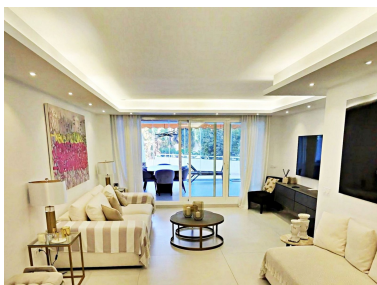

Apartamento en Puerto Banús

Referencia: R5350438

Dormitorios: 2

Baños: 2

M²: 160

Precio: 1.250.000 €

Estado: Venta

Tipo de propiedad:
Apartamento

Plazas: por petición

Descripción: Sofisticado apartamento de diseño en La Herradura | Exclusividad y estilo mediterráneo Enclavado en la prestigiosa urbanización La Herradura, este excepcional apartamento redefine el concepto de elegancia contemporánea en la Costa del Sol. La propiedad ha sido sometida a una reforma integral con un impecable gusto estético, donde cada detalle ha sido cuidadosamente seleccionado para crear un ambiente de lujo discreto y atemporal. Materiales nobles, líneas limpias y una paleta cromática armoniosa dan forma a un espacio que transmite serenidad y distinción. La vivienda ofrece dos refinados dormitorios, concebidos como auténticos refugios de confort, junto a estancias amplias y luminosas que potencian la conexión entre interior y exterior. El salón principal, bañado por luz natural, se abre a una elegante terraza privada, un escenario ideal para disfrutar de atardeceres únicos y del privilegiado clima mediterráneo. La cocina, de diseño vanguardista y totalmente equipada, combina funcionalidad y estética en perfecta sintonía con el conjunto. Esta propiedad representa una oportunidad excepcional para quienes buscan una residencia exclusiva en un entorno selecto, donde la privacidad, la calma y la proximidad al mar se convierten en un auténtico lujo cotidiano. Una inversión única en una de las ubicaciones más codiciadas de la Costa del Sol. Precio: 1.250.000 €