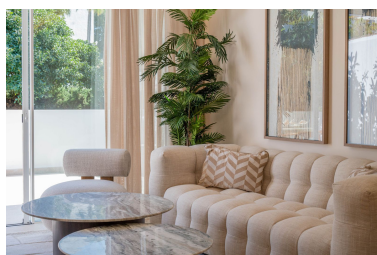

Plazas: por petición

---

Descripción: Apartamento en Planta Baja Elevada de Estilo Refinado Description  Descubra una vida refinada en este espacioso apartamento en planta baja, cuidadosamente diseñado para combinar confort, estilo y una perfecta integración entre el interior y el exterior. Con generosas dimensiones en todas sus estancias, la vivienda cuenta con un luminoso y amplio salón que se abre a una terraza privada con acceso directo a los cuidados jardines comunitarios, ideal para relajarse o disfrutar durante todo el año. El apartamento dispone de tres dormitorios bien distribuidos, incluyendo una serena suite principal con vestidor, complementada por modernos baños en suite. La cocina, totalmente equipada, aporta funcionalidad y elegancia contemporánea al conjunto del hogar. Ubicado en una zona muy demandada, la propiedad ofrece un entorno tranquilo y privado, a la vez que se encuentra a poca distancia a pie de tiendas, restaurantes y Puerto Banús. Situado en una cuidada urbanización residencial, este elegante hogar es ideal tanto como residencia habitual, exclusivo refugio vacacional o una excelente oportunidad de inversión.