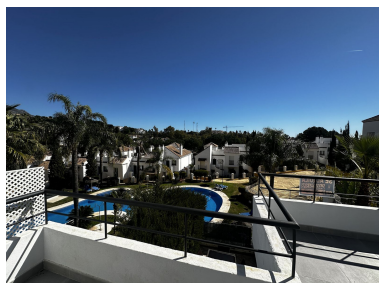

Plazas: por petición

Descripción: Apartamento Planta Media, Nueva Andalucía, Costa del Sol. 2 Dormitorios, 2 Baños, Construidos 85 m², Terraza 20 m². Posición : Cerca de Golf, Cerca de Colegios, Urbanización. Orientación : Sureste. Estado : Buen. Piscina : Comunitaria. Vistas : Montaña. Características : Terraza Cubierta, Armarios Empotrados, Terraza Privada. Muebles : Amueblada. Cocina : Equipada. Jardín : Comunitario. Seguridad : Recinto Cerrado. Servicios Públicos : Electricidad, Agua Potable. Categoría : Reventa.

Destacado:

Golf, Piscina, Vistas a la montaña, None, Jardín privado, Reventa