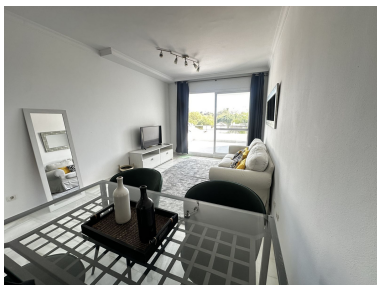

Apartamento en Nueva Andalucía

Referencia: R5356906

Dormitorios: 2

Baños: 2

M²: 85

Precio: 460.000 €

Estado: Venta

Tipo de propiedad:
Apartamento

Plazas: por petición

Descripción: Apartamento Planta Media, Nueva Andalucía, Costa del Sol. 2 Dormitorios, 2 Baños, Construidos 85 m², Terraza 20 m². Posición : Cerca de Golf, Cerca de Colegios, Urbanización. Orientación : Sureste. Estado : Buen. Piscina : Comunitaria. Vistas : Montaña. Características : Terraza Cubierta, Armarios Empotrados, Terraza Privada. Muebles : Amueblada. Cocina : Equipada. Jardín : Comunitario. Seguridad : Recinto Cerrado. Servicios Públicos : Electricidad, Agua Potable. Categoría : Reventa.