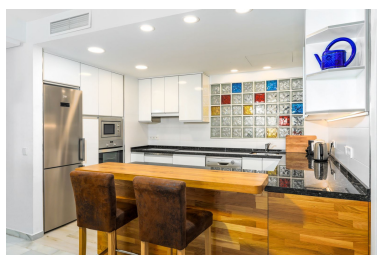

Plazas: por petición

Descripción: ESPECTACULAR APARTAMENTO EN PRIMERA LINEA DE PLAYA EN UNO DE LOS MEJORES PUERTOS DEPORTIVOS DE ESPAÑA, lugar de ensueño, listo para entrar a disfrutarlo, con todo lujo de detalles, salón espectacular comunicado a terraza cerrada con cortinas de cristal para disfrute de todo el año, cocina integrada a salón con barra de grandes dimensiones, dos habitaciones dobles y dos baños mas una tercera habitación para invitados, situado en un bajo pero con altura, situado en pleno Puerto Marina, junto al Club Náutico y rodeado de todo tipo de servicios. Comunicación envidiable, a tan solo 20 minutos del aeropuerto y Málaga, a 20 minutos de Fuengirola y a 35 minutos de Marbella. Tanto para vivienda habitual como para lugar de vacaciones. Existen pocas oportunidades de disfrutar de un lugar tan exclusivo, rodeado de todo pero en zona tranquila y sin ruidos, con su piscina comunitaria en la azotea y sus zonas habilitadas para tomar el sol con las mejores vistas de la costa y del puerto deportivo. En cumplimiento del RD de la Junta de Andalucía 218/2005 de 11 de Octubre se informa a los Sres. consumidores que en los precios indicados no están incluidos los gastos derivados de la compra de inmuebles según las leyes vigentes, (ITP, gastos notariales. etc.). No existen honorarios de intermediación inmobiliaria adicionales al precio de venta.