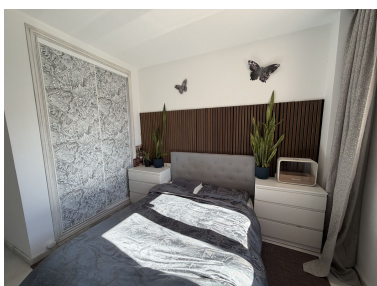

Precio: 320.000 €

Estado: Venta

Tipo de propiedad:
Apartamento

Plazas: por petición

Descripción: Apartamento Planta Media, Riviera del Sol, Costa del Sol. 2 Dormitorios, 2 Baños, Construidos 69 m², Terraza 12 m². Posición : Primera línea de Golf, Cerca de Golf, Cerca de Ciudad, Cerca de Colegios, Urbanización. Orientación : Este. Estado : Excelente. Piscina : Comunitaria. Climatización : A/A Preinstalado. Vistas : Montaña, Golf, Panorámicas, Jardín, Lago, Bosques. Características : Terraza Cubierta, Ascensor, Armarios Empotrados, Terraza Privada, TV Satélite , WiFi, Suelos de Mármol, Doble acristalamiento, Alquiler de Coches, Fibra óptica. Muebles : Amueblada. Cocina : Equipada. Jardín : Comunitario. Seguridad : Recinto Cerrado. Aparcamiento : Subterráneo, Garaje, Cubierto, Calle. Servicios Públicos : Electricidad, Agua Potable. Categoría : Golf.