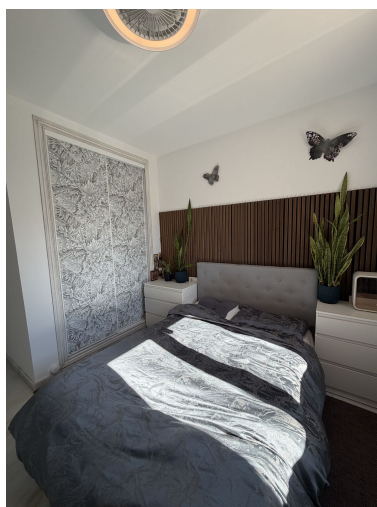

Precio: 320.000 €

Estado: Venta

Tipo de propiedad:
Apartamento

Plazas: por petición

Descripción: Apartamento Planta Media, Riviera del Sol, Costa del Sol. 2 Dormitorios, 2 Baños, Construidos 69 m², Terraza 12 m². Posición : Primera línea de Golf, Cerca de Golf, Cerca de Ciudad, Cerca de Colegios, Urbanización. Orientación : Este. Estado : Excelente. Piscina : Comunitaria. Climatización : A/A Preinstalado. Vistas : Montaña, Golf, Panorámicas, Jardín, Lago, Bosques. Características : Terraza Cubierta, Ascensor, Armarios Empotrados, Terraza Privada, TV Satélite , WiFi, Suelos de Mármol, Doble acristalamiento, Alquiler de Coches, Fibra óptica. Muebles : Amueblada. Cocina : Equipada. Jardín : Comunitario. Seguridad : Recinto Cerrado. Aparcamiento : Subterráneo, Garaje, Cubierto, Calle. Servicios Públicos : Electricidad, Agua Potable. Categoría : Golf.