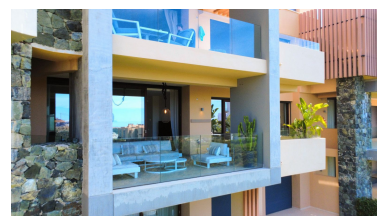

Apartamento en Benahavís

Referencia: R5361229

Dormitorios: 2

Baños: 2

M²: 100

Precio: 850.000 €

Estado: Venta

Tipo de propiedad:
Apartamento

Plazas: por petición

Descripción:, Benahavís, Costa del Sol. 2 Dormitorios, 2 Baños, Construidos 100 m², Terraza 36 m². Posición : Campo, Cerca de Golf, Cerca de Tiendas, Cerca de Colegios, Cerca de Marina, Urbanización. Orientación : Suroeste. Estado : Excelente. Piscina : Comunitaria. Climatización : Aire Acondicionado, Suelo Radiante. Vistas : Mar, Montaña. Características : Terraza Cubierta, Ascensor, Armarios Empotrados, Cerca de Transporte, Terraza Privada, Gimnasio, Paddle Tennis, Pista de Tennis, Trastero, Lavadero, Baño En-Suite, Doble acristalamiento, Restaurant. Muebles : Amueblada. Cocina : Equipada. Jardin : Comunitario. Seguridad : Recinto Cerrado, Seguridad 24 Horas. Aparcamiento : Subterráneo. Categoría : Golf, Reventa, Contemporáneo.