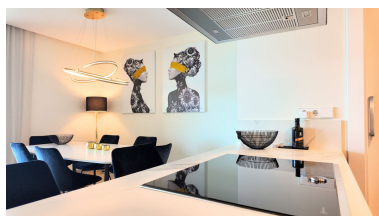

Plazas: por petición

Descripción:, Benahavís, Costa del Sol. 2 Dormitorios, 2 Baños, Construidos 100 m², Terraza 36 m². Posición : Campo, Cerca de Golf, Cerca de Tiendas, Cerca de Colegios, Cerca de Marina, Urbanización. Orientación : Suroeste. Estado : Excelente. Piscina : Comunitaria. Climatización : Aire Acondicionado, Suelo Radiante. Vistas : Mar, Montaña. Características : Terraza Cubierta, Ascensor, Armarios Empotrados, Cerca de Transporte, Terraza Privada, Gimnasio, Paddle Tennis, Pista de Tennis, Trastero, Lavadero, Baño En-Suite, Doble acristalamiento, Restaurant. Muebles : Amueblada. Cocina : Equipada. Jardin : Comunitario. Seguridad : Recinto Cerrado, Seguridad 24 Horas. Aparcamiento : Subterráneo. Categoría : Golf, Reventa, Contemporáneo.