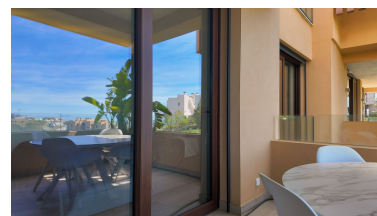

Plazas: por petición

Descripción:, Benahavís, Costa del Sol. 2 Dormitorios, 2 Baños, Construidos 100 m², Terraza 36 m². Posición : Campo, Cerca de Golf, Cerca de Tiendas, Cerca de Colegios, Cerca de Marina, Urbanización. Orientación : Suroeste. Estado : Excelente. Piscina : Comunitaria. Climatización : Aire Acondicionado, Suelo Radiante. Vistas : Mar, Montaña. Características : Terraza Cubierta, Ascensor, Armarios Empotrados, Cerca de Transporte, Terraza Privada, Gimnasio, Paddle Tennis, Pista de Tennis, Trastero, Lavadero, Baño En-Suite, Doble acristalamiento, Restaurant. Muebles : Amueblada. Cocina : Equipada. Jardin : Comunitario. Seguridad : Recinto Cerrado, Seguridad 24 Horas. Aparcamiento : Subterráneo. Categoría : Golf, Reventa, Contemporáneo.