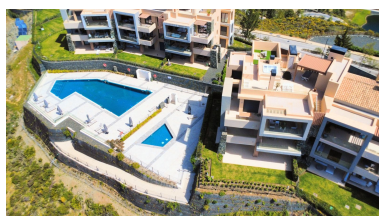

Apartamento en Benahavís

Referencia: R5361229

Dormitorios: 2

Baños: 2

M²: 100

Precio: 850.000 €

Estado: Venta

Tipo de propiedad:
Apartamento

Plazas: por petición

Descripción:, Benahavís, Costa del Sol. 2 Dormitorios, 2 Baños, Construidos 100 m², Terraza 36 m². Posición : Campo, Cerca de Golf, Cerca de Tiendas, Cerca de Colegios, Cerca de Marina, Urbanización. Orientación : Suroeste. Estado : Excelente. Piscina : Comunitaria. Climatización : Aire Acondicionado, Suelo Radiante. Vistas : Mar, Montaña. Características : Terraza Cubierta, Ascensor, Armarios Empotrados, Cerca de Transporte, Terraza Privada, Gimnasio, Paddle Tennis, Pista de Tennis, Trastero, Lavadero, Baño En-Suite, Doble acristalamiento, Restaurant. Muebles : Amueblada. Cocina : Equipada. Jardin : Comunitario. Seguridad : Recinto Cerrado, Seguridad 24 Horas. Aparcamiento : Subterráneo. Categoría : Golf, Reventa, Contemporáneo.

Destacado:

Golf, Piscina, Aire acondicionado, Vistas al mar, Vistas a la montaña, Ascensor, None, Jardín privado, Seguridad 24H, Plazas, Golf, Reventa