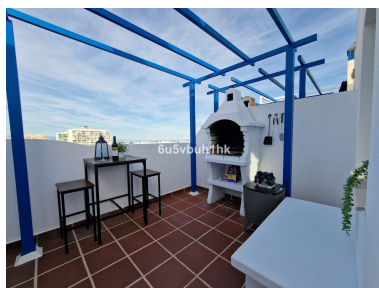

Ático en Benalmadena Costa

Referencia: R5362387

Dormitorios: 1
Estado: Venta

Baños: 1
Tipo de propiedad: Ático

M²: 48
Plazas: por petición

Precio: 299.000 €

Descripción: Exclusivo ático en edificio moderno situado en primera línea de mar, en una de las mejores zonas de Benalmádena Costa, a tan solo 100 metros del paseo marítimo y la playa. La vivienda, ubicada en la quinta planta, cuenta con 50 m² interiores y una terraza de 6 m² orientada al sur con impresionantes vistas al mar. Distribuida en un dormitorio con cama de matrimonio, salón con cocina integrada totalmente equipada, baño completo y terraza privada. Materiales y equipamiento de alta calidad: - Puerta de seguridad y carpintería interior lacada en blanco - Ventanas de aluminio con cristales Climalit y rejas de seguridad - Suelo de mármol travertino - Armario empotrado - Climatización por conductos (frío/calor) - Vídeo portero Reforma reciente, amueblado y decorado con estilo moderno, tal como se ve en las fotos En la planta superior, un espectacular solárium privado de 32 m² con zona de barbacoa, ducha exterior, tumbonas y vistas al mar. Perfecto para disfrutar del sol y el clima mediterráneo durante todo el año. Incluye plaza de garaje y trastero de 6 m². El edificio cuenta con 4 ascensores nuevos para 6 personas, piscinas comunitarias, cámaras de seguridad y zonas comunes impecables, siempre bien cuidadas y vigiladas. Se vende totalmente amueblado y decorado, listo para entrar a vivir o para invertir como propiedad vacacional.