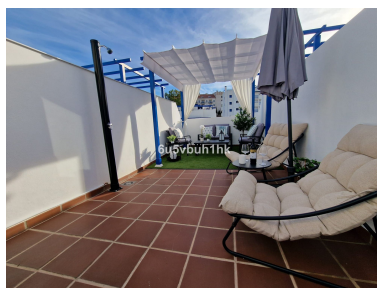

Ático en Benalmadena Costa

Referencia: R5362387

Dormitorios: 1
Estado: Venta

Baños: 1
Tipo de propiedad: Ático

M²: 48
Plazas: por petición

Precio: 299.000 €

Descripción: Exclusivo ático en edificio moderno situado en primera línea de mar, en una de las mejores zonas de Benalmádena Costa, a tan solo 100 metros del paseo marítimo y la playa. La vivienda, ubicada en la quinta planta, cuenta con 50 m² interiores y una terraza de 6 m² orientada al sur con impresionantes vistas al mar. Distribuida en un dormitorio con cama de matrimonio, salón con cocina integrada totalmente equipada, baño completo y terraza privada. Materiales y equipamiento de alta calidad: - Puerta de seguridad y carpintería interior lacada en blanco - Ventanas de aluminio con cristales Climalit y rejas de seguridad - Suelo de mármol travertino - Armario empotrado - Climatización por conductos (frío/calor) - Vídeo portero Reforma reciente, amueblado y decorado con estilo moderno, tal como se ve en las fotos En la planta superior, un espectacular solárium privado de 32 m² con zona de barbacoa, ducha exterior, tumbonas y vistas al mar. Perfecto para disfrutar del sol y el clima mediterráneo durante todo el año. Incluye plaza de garaje y trastero de 6 m². El edificio cuenta con 4 ascensores nuevos para 6 personas, piscinas comunitarias, cámaras de seguridad y zonas comunes impecables, siempre bien cuidadas y vigiladas. Se vende totalmente amueblado y decorado, listo para entrar a vivir o para invertir como propiedad vacacional.