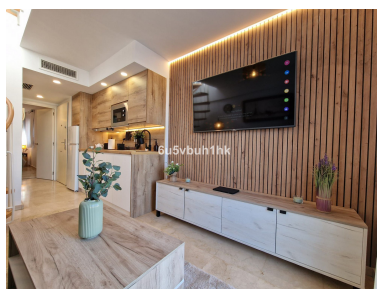

Ático en Benalmadena Costa

Referencia: R5362387

Dormitorios: 1
Estado: Venta

Baños: 1
Tipo de propiedad: Ático

M²: 48
Plazas: por petición

Precio: 299.000 €

Descripción: Exclusivo ático en edificio moderno situado en primera línea de mar, en una de las mejores zonas de Benalmádena Costa, a tan solo 100 metros del paseo marítimo y la playa. La vivienda, ubicada en la quinta planta, cuenta con 50 m² interiores y una terraza de 6 m² orientada al sur con impresionantes vistas al mar. Distribuida en un dormitorio con cama de matrimonio, salón con cocina integrada totalmente equipada, baño completo y terraza privada. Materiales y equipamiento de alta calidad: - Puerta de seguridad y carpintería interior lacada en blanco - Ventanas de aluminio con cristales Climalit y rejas de seguridad - Suelo de mármol travertino - Armario empotrado - Climatización por conductos (frío/calor) - Vídeo portero Reforma reciente, amueblado y decorado con estilo moderno, tal como se ve en las fotos En la planta superior, un espectacular solárium privado de 32 m² con zona de barbacoa, ducha exterior, tumbonas y vistas al mar. Perfecto para disfrutar del sol y el clima mediterráneo durante todo el año. Incluye plaza de garaje y trastero de 6 m². El edificio cuenta con 4 ascensores nuevos para 6 personas, piscinas comunitarias, cámaras de seguridad y zonas comunes impecables, siempre bien cuidadas y vigiladas. Se vende totalmente amueblado y decorado, listo para entrar a vivir o para invertir como propiedad vacacional.