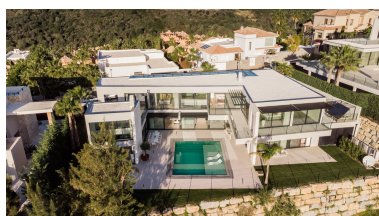

House en Benahavís

Referencia: R5362435

Dormitorios: 5
Estado: Venta

Baños: por petición
Tipo de propiedad: House

M²: 465
Plazas: por petición

Precio: 4.250.000 €

Descripción: Exclusiva Villa en Urbanización Nueva Atalaya, Benahavís: Un refugio de lujo en la Costa del Sol La prestigiosa urbanización privada Nueva Atalaya es conocida por su exclusividad y tranquilidad. A pocos minutos de las playas doradas de la Costa del Sol y de los renombrados campos de golf de la zona y Puerto Banús. En la mejor calle de la urbanización, se encuentra esta joya arquitectónica que encarna la esencia del lujo mediterráneo. Esta villa, con sus cinco dormitorios, cada uno con baño en suite, y un baño adicional para invitados, es un testimonio de la elegancia atemporal y el confort moderno. Vistas panorámicas privilegiadas Ubicada en primera línea del campo de golf, esta villa ofrece vistas panorámicas al mar Mediterráneo y a la majestuosa montaña de La Concha. Desde el amanecer hasta el atardecer, cada momento aquí es una oportunidad para deleitarse con la belleza natural de la Costa del Sol. La piscina es el lugar perfecto para disfrutar de momentos de tranquilidad, rodeado de un entorno que refleja la serenidad y la sofisticación. Diseño de vanguardia y comodidad sin compromisos La propiedad se distribuye en dos niveles, donde cada espacio ha sido cuidadosamente concebido para brindar una experiencia de vida inigualable. La cocina abierta al comedor y al espacioso salón es un espacio donde la funcionalidad se une con la belleza. La luz natural inunda cada rincón, destacando las líneas limpias y los materiales de alta calidad que definen esta residencia. Espacios para el bienestar y el entretenimiento El jardín meticulosamente cuidado permite la vida exterior para relajarse y disfrutar ya sea de una cena al aire libre o simplemente contemplando las estrellas en las noches cálidas. Esta villa ofrece un ambiente propicio para el bienestar y la conexión con la naturaleza. El garaje con capacidad para dos coches proporciona una comodidad adicional. Una oportunidad única Esta villa en Nueva Atalaya es una oportunidad excepcional para aquellos que buscan la máxima calidad de vida en la Costa del Sol. Es un oasis con total privacidad, un refugio de lujo donde los sueños se hacen realidad.