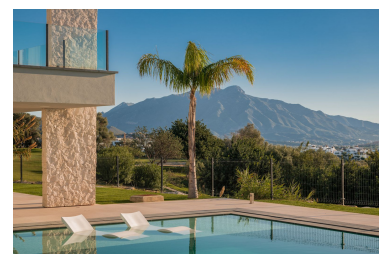

House en Benahavís

Referencia: R5362435

Dormitorios: 5
Estado: Venta

Baños: por petición
Tipo de propiedad: House

M²: 465
Plazas: por petición

Precio: 4.250.000 €

Descripción: Exclusiva Villa en Urbanización Nueva Atalaya, Benahavís: Un refugio de lujo en la Costa del Sol La prestigiosa urbanización privada Nueva Atalaya es conocida por su exclusividad y tranquilidad. A pocos minutos de las playas doradas de la Costa del Sol y de los renombrados campos de golf de la zona y Puerto Banús. En la mejor calle de la urbanización, se encuentra esta joya arquitectónica que encarna la esencia del lujo mediterráneo. Esta villa, con sus cinco dormitorios, cada uno con baño en suite, y un baño adicional para invitados, es un testimonio de la elegancia atemporal y el confort moderno. Vistas panorámicas privilegiadas Ubicada en primera línea del campo de golf, esta villa ofrece vistas panorámicas al mar Mediterráneo y a la majestuosa montaña de La Concha. Desde el amanecer hasta el atardecer, cada momento aquí es una oportunidad para deleitarse con la belleza natural de la Costa del Sol. La piscina es el lugar perfecto para disfrutar de momentos de tranquilidad, rodeado de un entorno que refleja la serenidad y la sofisticación. Diseño de vanguardia y comodidad sin compromisos La propiedad se distribuye en dos niveles, donde cada espacio ha sido cuidadosamente concebido para brindar una experiencia de vida inigualable. La cocina abierta al comedor y al espacioso salón es un espacio donde la funcionalidad se une con la belleza. La luz natural inunda cada rincón, destacando las líneas limpias y los materiales de alta calidad que definen esta residencia. Espacios para el bienestar y el entretenimiento El jardín meticulosamente cuidado permite la vida exterior para relajarse y disfrutar ya sea de una cena al aire libre o simplemente contemplando las estrellas en las noches cálidas. Esta villa ofrece un ambiente propicio para el bienestar y la conexión con la naturaleza. El garaje con capacidad para dos coches proporciona una comodidad adicional. Una oportunidad única Esta villa en Nueva Atalaya es una oportunidad excepcional para aquellos que buscan la máxima calidad de vida en la Costa del Sol. Es un oasis con total privacidad, un refugio de lujo donde los sueños se hacen realidad.