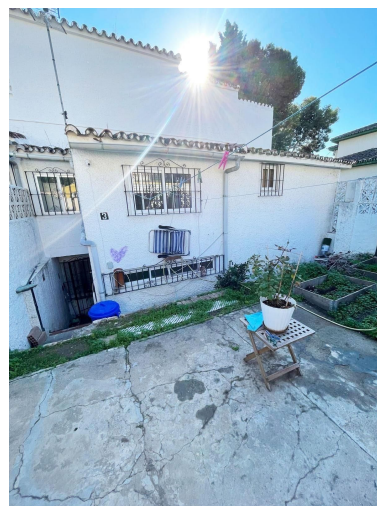

Precio: 375.000 €

Descripción: Casa adosada con gran potencial situada a 500m de la playa y cerca de tod tipo de servicios.

Destacado:

None