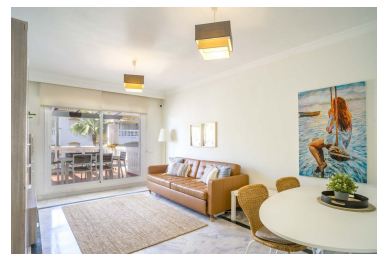

Apartamento en Puerto Banús

Referencia: R5364052

Dormitorios: 2

Baños: 2

M²: 91

Precio: 430.000 €

Estado: Venta

Tipo de propiedad:
Apartamento

Plazas: por petición

Descripción: Ubicado en Nueva Andalucía, conocida como el "Valle del Golf", este luminoso apartamento ofrece un estilo de vida privilegiado a solo 10–15 minutos a pie de Puerto Banús y a 700 metros del mar Mediterráneo. La vivienda cuenta con un amplio salón-comedor con acceso directo a una terraza privada con vistas a los jardines tropicales, perfecta para disfrutar del clima mediterráneo durante todo el año. Dispone de dos dormitorios con armarios empotrados, dos baños modernos (uno en suite), cocina totalmente equipada, aire acondicionado y plaza de aparcamiento incluida.