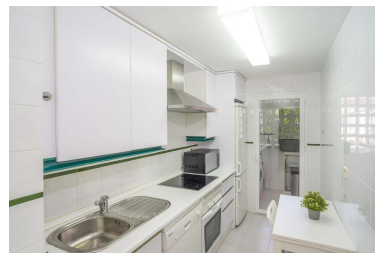

Apartamento en Puerto Banús

Referencia: R5364052

Dormitorios: 2

Baños: 2

M²: 91

Precio: 430.000 €

Estado: Venta

Tipo de propiedad:
Apartamento

Plazas: por petición

Descripción: Ubicado en Nueva Andalucía, conocida como el "Valle del Golf", este luminoso apartamento ofrece un estilo de vida privilegiado a solo 10–15 minutos a pie de Puerto Banús y a 700 metros del mar Mediterráneo. La vivienda cuenta con un amplio salón-comedor con acceso directo a una terraza privada con vistas a los jardines tropicales, perfecta para disfrutar del clima mediterráneo durante todo el año. Dispone de dos dormitorios con armarios empotrados, dos baños modernos (uno en suite), cocina totalmente equipada, aire acondicionado y plaza de aparcamiento incluida.