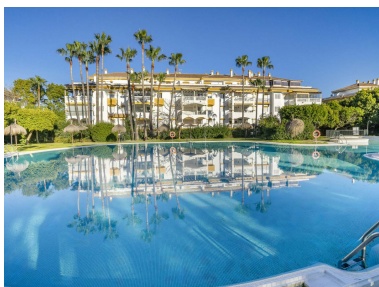

Plazas: por petición

Descripción: Ubicado en Nueva Andalucía, conocida como el "Valle del Golf", este luminoso apartamento ofrece un estilo de vida privilegiado a solo 10–15 minutos a pie de Puerto Banús y a 700 metros del mar Mediterráneo. La vivienda cuenta con un amplio salón-comedor con acceso directo a una terraza privada con vistas a los jardines tropicales, perfecta para disfrutar del clima mediterráneo durante todo el año. Dispone de dos dormitorios con armarios empotrados, dos baños modernos (uno en suite), cocina totalmente equipada, aire acondicionado y plaza de aparcamiento incluida.