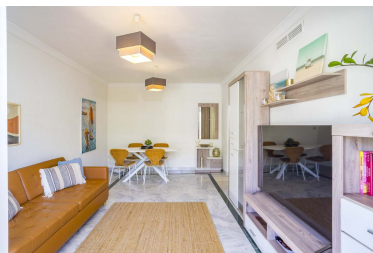

Apartamento en Puerto Banús

Referencia: R5364052

Dormitorios: 2

Baños: 2

M²: 91

Precio: 430.000 €

Estado: Venta

Tipo de propiedad:
Apartamento

Plazas: por petición

Descripción: Ubicado en Nueva Andalucía, conocida como el "Valle del Golf", este luminoso apartamento ofrece un estilo de vida privilegiado a solo 10–15 minutos a pie de Puerto Banús y a 700 metros del mar Mediterráneo. La vivienda cuenta con un amplio salón-comedor con acceso directo a una terraza privada con vistas a los jardines tropicales, perfecta para disfrutar del clima mediterráneo durante todo el año. Dispone de dos dormitorios con armarios empotrados, dos baños modernos (uno en suite), cocina totalmente equipada, aire acondicionado y plaza de aparcamiento incluida.