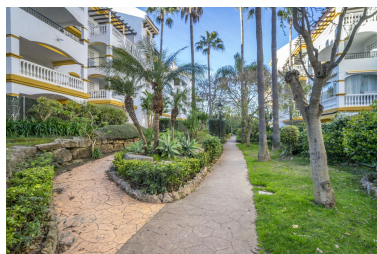

Plazas: por petición

Descripción: Ubicado en Nueva Andalucía, conocida como el "Valle del Golf", este luminoso apartamento ofrece un estilo de vida privilegiado a solo 10–15 minutos a pie de Puerto Banús y a 700 metros del mar Mediterráneo. La vivienda cuenta con un amplio salón-comedor con acceso directo a una terraza privada con vistas a los jardines tropicales, perfecta para disfrutar del clima mediterráneo durante todo el año. Dispone de dos dormitorios con armarios empotrados, dos baños modernos (uno en suite), cocina totalmente equipada, aire acondicionado y plaza de aparcamiento incluida.