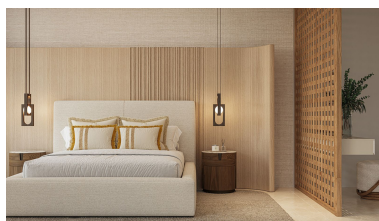

House en Benahavís

Referencia: R5365228

Dormitorios: 4
Estado: Venta

Baños: 4
Tipo de propiedad: House

M²: 712
Plazas: por petición

Precio: 9.995.000 €

Descripción: Villa - Chalet, Benahavís, Costa del Sol. 4 Dormitorios, 4 Baños, Construidos 712 m², Terraza 161 m², Jardín/Terreno 250 m². Posición : Cerca de Golf, Cerca de Tiendas, Cerca de Colegios, Urbanización. Orientación : Suroeste, Oeste. Estado : Excelente, Nueva Construcción. Piscina : Privada. Climatización : Aire Acondicionado, A/A Preinstalado, A/A Caliente, A/A Frio, Suelo Radiante, Baño. Vistas : Mar, Montaña, Panorámicas, Bosques. Características : Domotica, 24 Horas Recepción, Sótano. Cocina : Equipada. Jardín : Privado. Seguridad : Recinto Cerrado, Persianas Eléctricas, Seguridad 24 Horas. Aparcamiento : Garaje, Cubierto, Privado, Punto de carga VE. Servicios Públicos : Paneles solares fotovoltaicos. Categoría : Lujo, Contemporáneo.

Destacado:

Golf, Obra nueva, Piscina, Aire acondicionado, Calefacción, Vistas al mar, Vistas a la montaña, Jardín privado, Seguridad 24H, Plazas, Lujo