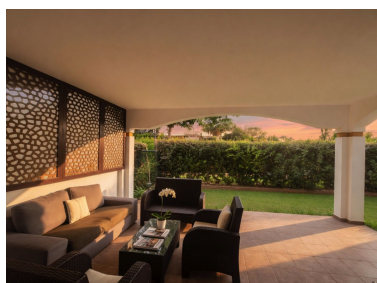

Plazas: por petición

---

**Descripción:** Oportunidad de Inversión: Piso en Planta Baja con Jardín Privado y Terraza – Los Naranjos El piso se vende alquilado con inquilinos excelentes que pagan 1.450 € al mes, lo que lo convierte en una inversión llave en mano con renta inmediata. Descubre este espectacular piso en planta baja en la consolidada y muy demandada Urbanización Los Naranjos de Marbella, a solo unos minutos andando de Puerto Banús. Esta luminosa y cómoda vivienda ofrece 90 m<sup>2</sup> interiores + 25 m<sup>2</sup> de terraza + 50 m<sup>2</sup> de jardín privado, proporcionando un excelente espacio interior-exterior. Cuenta con 2 dormitorios (uno en suite), 2 baños, amplio salón conectado a una moderna cocina abierta y armarios empotrados. La propiedad se encuentra en buen estado y está equipada con calefacción eléctrica y aire acondicionado para garantizar el confort durante todo el año. Características principales 90 m<sup>2</sup> construidos + 25 m<sup>2</sup> terraza + 50 m<sup>2</sup> jardín privado 2 dormitorios (1 en suite) | 2 baños Salón y cocina moderna de concepto abierto Armarios empotrados Plaza de garaje incluida Calefacción eléctrica + aire acondicionado Instalaciones de la urbanización Preciosa piscina comunitaria Jardines comunitarios ajardinados Pistas de pádel Ubicación y rentabilidad Situado a solo 7 minutos andando de Puerto Banús y 3 minutos en coche, con acceso inmediato a restaurantes, cafés, supermercados y todos los servicios. Una fantástica oportunidad tanto para uso propio como para inversores en una de las zonas residenciales más cómodas y demandadas de Marbella. Visita muy recomendable. ¡Contáctenos hoy mismo para concertar una visita privada!