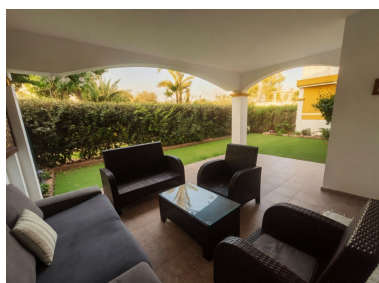

Plazas: por petición

---

**Descripción:** Oportunidad de Inversión: Piso en Planta Baja con Jardín Privado y Terraza – Los Naranjos El piso se vende alquilado con inquilinos excelentes que pagan 1.450 € al mes, lo que lo convierte en una inversión llave en mano con renta inmediata. Descubre este espectacular piso en planta baja en la consolidada y muy demandada Urbanización Los Naranjos de Marbella, a solo unos minutos andando de Puerto Banús. Esta luminosa y cómoda vivienda ofrece 90 m<sup>2</sup> interiores + 25 m<sup>2</sup> de terraza + 50 m<sup>2</sup> de jardín privado, proporcionando un excelente espacio interior-exterior. Cuenta con 2 dormitorios (uno en suite), 2 baños, amplio salón conectado a una moderna cocina abierta y armarios empotrados. La propiedad se encuentra en buen estado y está equipada con calefacción eléctrica y aire acondicionado para garantizar el confort durante todo el año. Características principales 90 m<sup>2</sup> construidos + 25 m<sup>2</sup> terraza + 50 m<sup>2</sup> jardín privado 2 dormitorios (1 en suite) | 2 baños Salón y cocina moderna de concepto abierto Armarios empotrados Plaza de garaje incluida Calefacción eléctrica + aire acondicionado Instalaciones de la urbanización Preciosa piscina comunitaria Jardines comunitarios ajardinados Pistas de pádel Ubicación y rentabilidad Situado a solo 7 minutos andando de Puerto Banús y 3 minutos en coche, con acceso inmediato a restaurantes, cafés, supermercados y todos los servicios. Una fantástica oportunidad tanto para uso propio como para inversores en una de las zonas residenciales más cómodas y demandadas de Marbella. Visita muy recomendable. ¡Contáctenos hoy mismo para concertar una visita privada!