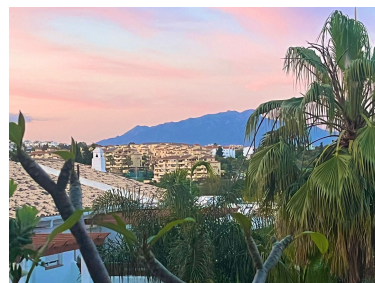

Plazas: por petición

Descripción: Bienvenidos a este increíble piso en zona del Selwo. Para aquellos amantes del deporte, podrán encontrar este piso en una urbanización muy bonita, cercano a canchas de paddel. Cuenta con 2 habitaciones y 2 baños, otorgándole comodidad y privacidad a cada integrante del hogar. Sus vistas a la montaña y al patio de la comunidad con árboles y piscina hacen que se disfrute el estar en la enorme terraza del apartamento. Lugar estratégico para un cambio de vida, ya que está cerca de Estepona Pueblo, de Cancelada y de Puerto Banús, pero con la justa tranquilidad para aquellos amantes de las buenas caminatas y paseos. Su cercanía a la venta del perejil y su gran bar español ayudan a todos los accesos tanto en bus como en automóvil, y permiten disfrutar de la buena gastronomía nacional. El piso contiene parking. No esperes a que otra persona comience una nueva vida... Consúltanos por este ideal piso y ven a visitarlo