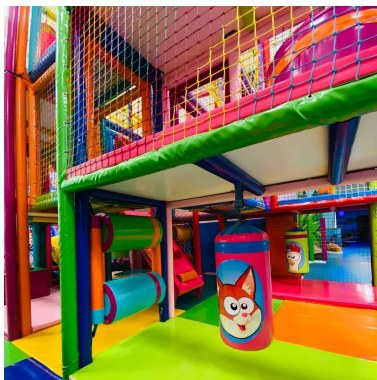

Plazas: por petición

Descripción: Traspaso de Parque Infantil de Bolas con Cafetería – San Pedro Alcántara Se traspasa parque infantil de bolas con cafetería en pleno funcionamiento en San Pedro Alcántara, ubicado en una zona céntrica y con buen flujo de familias. El local cuenta con 360 m², completamente equipado y preparado para continuar la actividad sin necesidad de inversión adicional. Dispone de: Gran zona de parque infantil con piscina de bolas Cafetería con zona para padres Venta de golosinas y snacks Terraza Espacio ideal para cumpleaños y eventos infantiles El negocio cuenta con licencia de actividad como jardín de recreo y café bar con venta menor de golosinas, permitiendo desarrollar la actividad con todas las autorizaciones necesarias. Precio de traspaso: 150.000 € (todo incluido) Excelente oportunidad de inversión para continuar con un negocio familiar ya establecido.