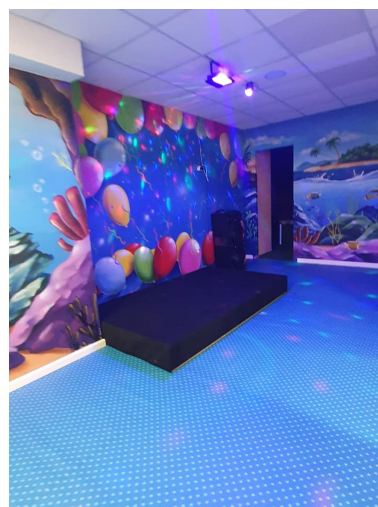

Plazas: por petición

Descripción: Traspaso de Parque Infantil de Bolas con Cafetería – San Pedro Alcántara Se traspasa parque infantil de bolas con cafetería en pleno funcionamiento en San Pedro Alcántara, ubicado en una zona céntrica y con buen flujo de familias. El local cuenta con 360 m², completamente equipado y preparado para continuar la actividad sin necesidad de inversión adicional. Dispone de: Gran zona de parque infantil con piscina de bolas Cafetería con zona para padres Venta de golosinas y snacks Terraza Espacio ideal para cumpleaños y eventos infantiles El negocio cuenta con licencia de actividad como jardín de recreo y café bar con venta menor de golosinas, permitiendo desarrollar la actividad con todas las autorizaciones necesarias. Precio de traspaso: 150.000 € (todo incluido) Excelente oportunidad de inversión para continuar con un negocio familiar ya establecido.