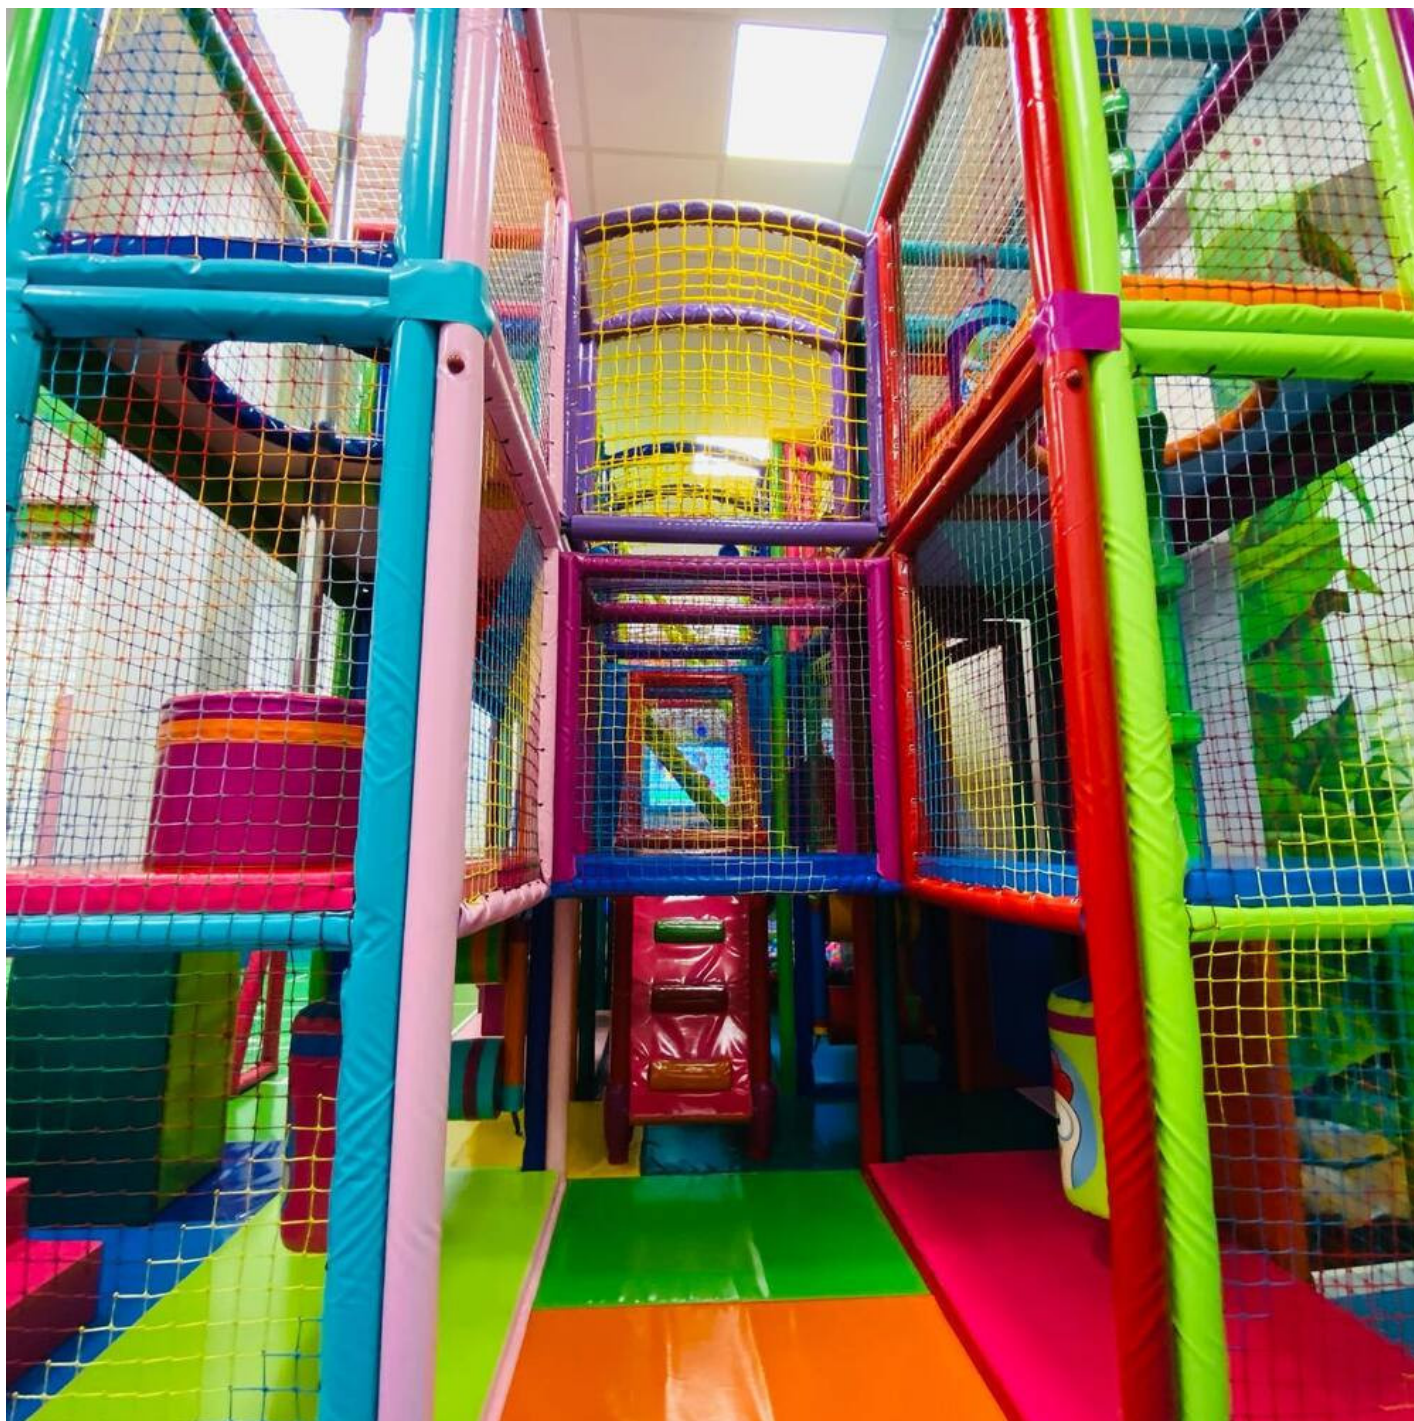

Comercial en San Pedro de Alcántara

Referencia: R5373085

Dormitorios: por petición

Baños: por petición

M²: 360

Precio: 150.000 €

Estado: Venta

Tipo de propiedad:
Comercial

Plazas: por petición

Descripción: Traspaso de Parque Infantil de Bolas con Cafetería – San Pedro Alcántara Se traspasa parque infantil de bolas con cafetería en pleno funcionamiento en San Pedro Alcántara, ubicado en una zona céntrica y con buen flujo de familias. El local cuenta con 360 m², completamente equipado y preparado para continuar la actividad sin necesidad de inversión adicional. Dispone de: Gran zona de parque infantil con piscina de bolas Cafetería con zona para padres Venta de golosinas y snacks Terraza Espacio ideal para cumpleaños y eventos infantiles El negocio cuenta con licencia de actividad como jardín de recreo y café bar con venta menor de golosinas, permitiendo desarrollar la actividad con todas las autorizaciones necesarias. Precio de traspaso: 150.000 € (todo incluido) Excelente oportunidad de inversión para continuar con un negocio familiar ya establecido.