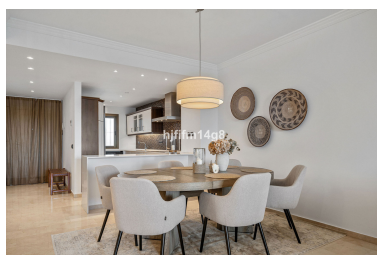

Apartamento en Nueva Andalucía

Referencia: R5373124

Dormitorios: 2

Baños: 2

M<sup>2</sup>: 139

Precio: 847.000 €

Estado: Venta

Tipo de propiedad:  
Apartamento

Plazas: por petición

---

Descripción: Presentamos este excepcional apartamento en venta en el codiciado Cerro Blanco, idealmente situado en el corazón de Nueva Andalucía. Esta ubicación privilegiada es perfecta para quienes buscan una propiedad a poca distancia de todos los servicios, ofreciendo una combinación perfecta de confort y estilo de vida mediterráneo. Ubicado a solo un minuto a pie de Centro Plaza, los residentes disfrutan de una amplia y variada oferta de cafés, restaurantes y boutiques justo a la puerta de su casa. A pocos minutos dando un agradable paseo, también se puede llegar al emblemático Puerto Banús, sus playas doradas y su animado puerto deportivo. Vivir en Cerro Blanco, Nueva Andalucía, significa disfrutar de todo lo que Marbella ofrece sin necesidad de coche. Este apartamento orientado al sur, de dos dormitorios, cuenta con un diseño luminoso y acogedor de concepto abierto. La cocina se integra sin esfuerzo con el comedor y la sala de estar, que dispone de una encantadora chimenea y crea un espacio cálido y elegante. Desde allí, se accede directamente a una hermosa terraza con vistas a los jardines cuidados de Cerro Blanco y al mar Mediterráneo. Ambos dormitorios son espaciosos y disponen de su propio baño, garantizando comodidad y privacidad. La propiedad ofrece dos terrazas—una cubierta y otra descubierta—permitiéndole disfrutar tanto de zonas de descanso a la sombra como de espacios soleados a lo largo del día. El apartamento incluye una plaza de garaje subterránea para mayor comodidad. Los residentes de Cerro Blanco, Nueva Andalucía, disfrutan de jardines comunitarios perfectamente mantenidos, una gran piscina exterior y una pista de tenis, lo que lo convierte en una opción ideal tanto para residencia permanente como para el disfrute vacacional.