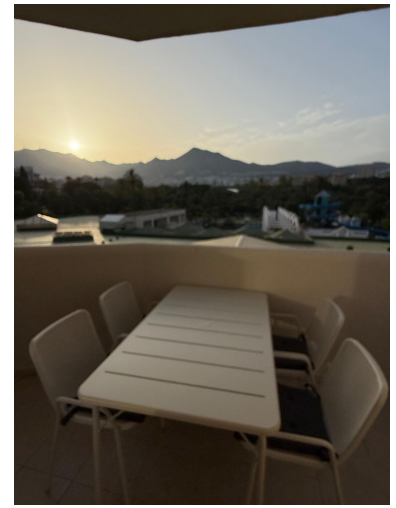

Plazas: por petición

---

Descripción: ? Apartamento de 1 dormitorio en Benalbeach – Planta 5 con excelente ubicación ? Se vende precioso apartamento de 1 dormitorio en el famoso complejo residencial y vacacional Benalbeach, en Benalmádena Costa. Situado en la 5ª planta, ideal tanto para vivir como para inversión turística. □ Características principales: 1 dormitorio amplio y luminoso Salón cómodo con acceso a terraza Cocina equipada Baño completo Planta 5 con buenas vistas y mucha luz natural Aire acondicionado Excelente estado ? □ Complejo Benalbeach: Uno de los complejos más demandados de la Costa del Sol, con impresionantes piscinas estilo resort, toboganes, jardines tropicales, gimnasio, recepción 24h y acceso adaptado. ? Ubicación inmejorable: A pocos minutos caminando de la playa Frente al Parque de la Paloma Cerca de restaurantes, supermercados, transporte público y ocio Perfecto para alquiler vacacional o largas temporadas ? Gran oportunidad de inversión con alta rentabilidad turística durante todo el año.