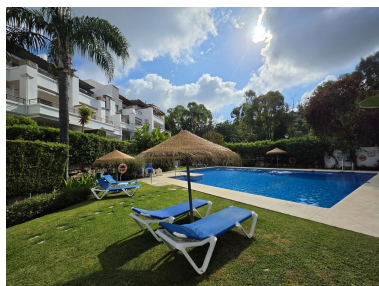

Ático en Benahavís

Referencia: R5374882

Dormitorios: 3
Estado: Venta

Baños: 2
Tipo de propiedad: Ático

M²: 97
Plazas: por petición

Precio: 535.000 €

Descripción:Ático dúplex con amplio solárium y vistas panorámicas en Los Arqueros, Benahavís Ubicado en la prestigiosa y tranquila urbanización de Los Arqueros, en Benahavís, este elegante ático dúplex ofrece privacidad, amplitud y agradables vistas abiertas al entorno natural y las colinas. La vivienda cuenta con 97 m² construidos distribuidos en dos plantas, ofreciendo una cómoda distribución con 3 dormitorios y 2 baños, ideal tanto como residencia habitual como segunda vivienda. El luminoso salón-comedor conecta con las zonas exteriores, creando un ambiente acogedor y lleno de luz natural. Uno de los grandes atractivos de la propiedad es su espectacular solárium privado de 157 m², perfecto para disfrutar del clima mediterráneo, crear una zona chill-out o simplemente relajarse contemplando las amplias vistas. La propiedad dispone además de plaza de aparcamiento comunitaria asignada y forma parte de una cuidada urbanización con piscina y jardines comunitarios, en un entorno tranquilo y rodeado de naturaleza. Situado a pocos minutos de campos de golf, servicios, restaurantes y de San Pedro de Alcántara, este ático representa una excelente oportunidad para disfrutar del estilo de vida de la Costa del Sol.