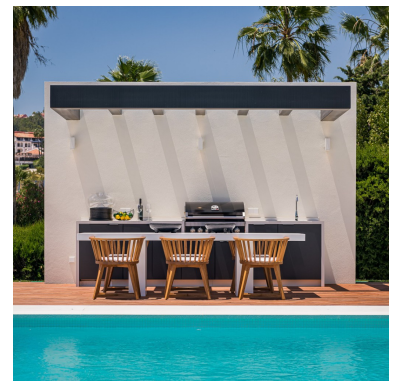

House en Nueva Andalucía

Referencia: R5376886

Dormitorios: 7  
Estado: Venta

Baños: por petición  
Tipo de propiedad: House

M<sup>2</sup>: 840  
Plazas: por petición

Precio: 5.995.000 €

Descripción:ESPECTACULAR VILLA Adéntrese en el epítome de la vida de lujo con esta espectacular villa, meticulosamente diseñada por un estimado y galardonado arquitecto. Ubicada en el prestigioso Valle del Golf de Nueva Andalucía, un enclave residencial muy codiciado a lo largo de la soleada Costa del Sol, esta obra maestra orientada al suroeste ofrece una combinación incomparable de elegancia y sofisticación. AMPLIA ÁREA DE ESTAR DE PLANTA ABIERTA Distribuida en tres niveles impecablemente diseñados, esta villa cuenta con un gran vestíbulo que conduce a una amplia sala de estar de planta abierta, cuidadosamente dividida en tres áreas para sentarse distintas para un entretenimiento sin esfuerzo. El corazón de la casa es una cocina de diseño italiano de última generación, equipada con electrodomésticos Gaggenau de primera calidad, perfectamente integrada con un elegante comedor. Desde aquí, salga a un espacioso porche y sumérjase en la impresionante belleza de los jardines, que cuentan con una impresionante zona de relajación con fuentes de aguas tranquilas, una piscina climatizada extragrande con una acogedora ducha exterior y un amplio espacio para tomar el sol. bajo el sol del Mediterráneo. Una cocina con barbacoa al aire libre completa este oasis al aire libre, ofreciendo el escenario perfecto para delicias culinarias con un telón de fondo de vistas panorámicas al campo de golf. Arriba, disfrute de una vida de lujo con un suntuoso dormitorio principal que cuenta con un elegante armario de generosas proporciones, un opulento baño en suite y acceso a una terraza privada donde podrá saborear vistas panorámicas, incluso desde la comodidad de la bañera. Además, descubra otra lujosa suite y dos dormitorios bien equipados que comparten un elegante baño, todos adornados con amplios armarios empotrados de roble. El nivel inferior de esta residencia ofrece más placer, con dos dormitorios adicionales, una cómoda sala de lavandería, una bodega con temperatura controlada, un gimnasio totalmente equipado y un cine en casa, lo que proporciona el mejor santuario para la relajación y el entretenimiento. Diseñada con los más altos estándares de calidad y elegancia, esta villa presenta acabados impecables, incluidos lujosos baños adornados con accesorios Dornbracht, que ejemplifican el epítome de una vida refinada. DESTACADOS DEL ÁREA Disfrute de la tranquilidad y la privacidad en esta parcela elevada situada directamente en el campo de golf, pero a solo unos minutos del famoso colegio internacional Aloha y del vibrante centro de Aloha, que ofrece una gran cantidad de opciones exclusivas de restaurantes, tiendas y ocio. Con campos de golf de primer nivel e instalaciones de tenis a poca distancia en coche, así como con el animado puerto deportivo de Puerto Banús, las playas doradas y las exclusivas boutiques de la Milla de Oro de Marbella a poca distancia, esta villa ofrece lo último en vida de lujo en uno de los destinos más codiciados de España. No pierda esta rara oportunidad de sumergirse en una vida de lujo. Programe su visita privada hoy y dé el primer paso para hacer realidad el estilo de vida de sus sueños en Nueva Andalucía.