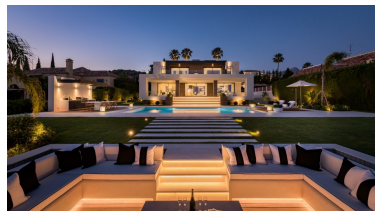

House en Nueva Andalucía

Referencia: R5376886

Dormitorios: 7  
Estado: Venta

Baños: por petición  
Tipo de propiedad: House

M<sup>2</sup>: 840  
Plazas: por petición

Precio: 5.995.000 €

Descripción:ESPECTACULAR VILLA Adéntrese en el epítome de la vida de lujo con esta espectacular villa, meticulosamente diseñada por un estimado y galardonado arquitecto. Ubicada en el prestigioso Valle del Golf de Nueva Andalucía, un enclave residencial muy codiciado a lo largo de la soleada Costa del Sol, esta obra maestra orientada al suroeste ofrece una combinación incomparable de elegancia y sofisticación. AMPLIA ÁREA DE ESTAR DE PLANTA ABIERTA Distribuida en tres niveles impecablemente diseñados, esta villa cuenta con un gran vestíbulo que conduce a una amplia sala de estar de planta abierta, cuidadosamente dividida en tres áreas para sentarse distintas para un entretenimiento sin esfuerzo. El corazón de la casa es una cocina de diseño italiano de última generación, equipada con electrodomésticos Gaggenau de primera calidad, perfectamente integrada con un elegante comedor. Desde aquí, salga a un espacioso porche y sumérjase en la impresionante belleza de los jardines, que cuentan con una impresionante zona de relajación con fuentes de aguas tranquilas, una piscina climatizada extragrande con una acogedora ducha exterior y un amplio espacio para tomar el sol. bajo el sol del Mediterráneo. Una cocina con barbacoa al aire libre completa este oasis al aire libre, ofreciendo el escenario perfecto para delicias culinarias con un telón de fondo de vistas panorámicas al campo de golf. Arriba, disfrute de una vida de lujo con un suntuoso dormitorio principal que cuenta con un elegante armario de generosas proporciones, un opulento baño en suite y acceso a una terraza privada donde podrá saborear vistas panorámicas, incluso desde la comodidad de la bañera. Además, descubra otra lujosa suite y dos dormitorios bien equipados que comparten un elegante baño, todos adornados con amplios armarios empotrados de roble. El nivel inferior de esta residencia ofrece más placer, con dos dormitorios adicionales, una cómoda sala de lavandería, una bodega con temperatura controlada, un gimnasio totalmente equipado y un cine en casa, lo que proporciona el mejor santuario para la relajación y el entretenimiento. Diseñada con los más altos estándares de calidad y elegancia, esta villa presenta acabados impecables, incluidos lujosos baños adornados con accesorios Dornbracht, que ejemplifican el epítome de una vida refinada. DESTACADOS DEL ÁREA Disfrute de la tranquilidad y la privacidad en esta parcela elevada situada directamente en el campo de golf, pero a solo unos minutos del famoso colegio internacional Aloha y del vibrante centro de Aloha, que ofrece una gran cantidad de opciones exclusivas de restaurantes, tiendas y ocio. Con campos de golf de primer nivel e instalaciones de tenis a poca distancia en coche, así como con el animado puerto deportivo de Puerto Banús, las playas doradas y las exclusivas boutiques de la Milla de Oro de Marbella a poca distancia, esta villa ofrece lo último en vida de lujo en uno de los destinos más codiciados de España. No pierda esta rara oportunidad de sumergirse en una vida de lujo. Programe su visita privada hoy y dé el primer paso para hacer realidad el estilo de vida de sus sueños en Nueva Andalucía.