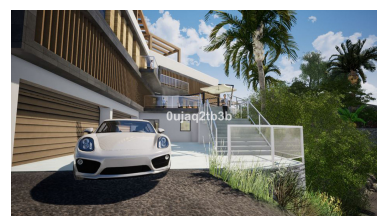

Коммерческое в El Rosario

Референция: R3888871

Спальни: по запросу

Ванные: по запросу

М²: 1 704

Цена: 555 000 €

Статус: Продажа

Тип недвижимости:
Коммерческое

Места: по запросу

Описание: Magnificent plot in a great location and walking distance to Sports center, commercial center, services and amenities. There is a project to build a very large house taking advantage of the slope in the plot. South-West oriented. El Rosario is a consolidated residential area with high demand for plots and properties.

Особенности:

Вид на горы, Частный сад, Гольф, Инвестиции, Перепродажа