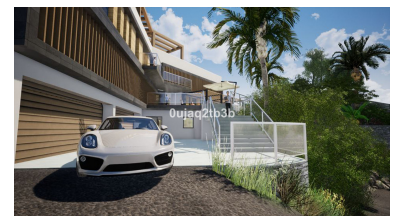

Коммерческое в El Rosario

Референция: R3888871

Спальни: по запросу

Ванные: по запросу

М²: 1 704

Цена: 975 000 €

Статус: Продажа

Тип недвижимости:
Коммерческое

Места: по запросу

Описание: Magnificent plot in a great location and walking distance to Sports center, commercial center, services and amenities. There is a project to build a very large house taking advantage of the slope in the plot. South-West oriented. El Rosario is a consolidated residential area with high demand for plots and properties.

Особенности:

Вид на горы, Частный сад, Гольф, Инвестиции, Перепродажа