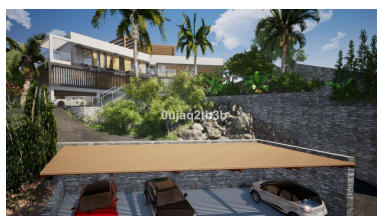

Коммерческое в El Rosario

Референция: R3888871

Спальни: по запросу

Ванные: по запросу

М²: 1 704

Цена: 975 000 €

Статус: Продажа

Тип недвижимости:
Коммерческое

Места: по запросу

Описание: Magnificent plot in a great location and walking distance to Sports center, commercial center, services and amenities. There is a project to build a very large house taking advantage of the slope in the plot. South-West oriented. El Rosario is a consolidated residential area with high demand for plots and properties.

Особенности:

Вид на горы, Частный сад, Гольф, Инвестиции, Перепродажа