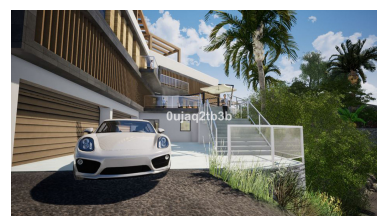

Коммерческое в El Rosario

Референция: R3888871

Спальни: по запросу

Ванные: по запросу

М²: 1 704

Цена: 975 000 €

Статус: Продажа

Тип недвижимости:
Коммерческое

Места: по запросу

Описание: Magnificent plot in a great location and walking distance to Sports center, commercial center, services and amenities. There is a project to build a very large house taking advantage of the slope in the plot. South-West oriented. El Rosario is a consolidated residential area with high demand for plots and properties.

Особенности:

Вид на горы, Частный сад, Гольф, Инвестиции, Перепродажа