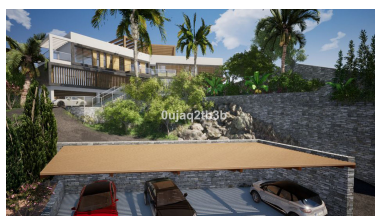

Коммерческое в El Rosario

Референция: R3888871

Спальни: по запросу

Ванные: по запросу

М²: 1 704

Цена: 555 000 €

Статус: Продажа

Тип недвижимости:
Коммерческое

Места: по запросу

Описание: Magnificent plot in a great location and walking distance to Sports center, commercial center, services and amenities. There is a project to build a very large house taking advantage of the slope in the plot. South-West oriented. El Rosario is a consolidated residential area with high demand for plots and properties.

Особенности:

Вид на горы, Частный сад, Гольф, Инвестиции, Перепродажа