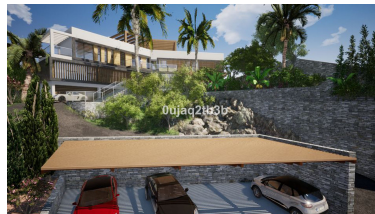

Коммерческое в El Rosario

Референция: R3888871

Спальни: по запросу

Ванные: по запросу

М²: 1 704

Цена: 975 000 €

Статус: Продажа

Тип недвижимости:
Коммерческое

Места: по запросу

Описание: Magnificent plot in a great location and walking distance to Sports center, commercial center, services and amenities. There is a project to build a very large house taking advantage of the slope in the plot. South-West oriented. El Rosario is a consolidated residential area with high demand for plots and properties.

Особенности:

Вид на горы, Частный сад, Гольф, Инвестиции, Перепродажа